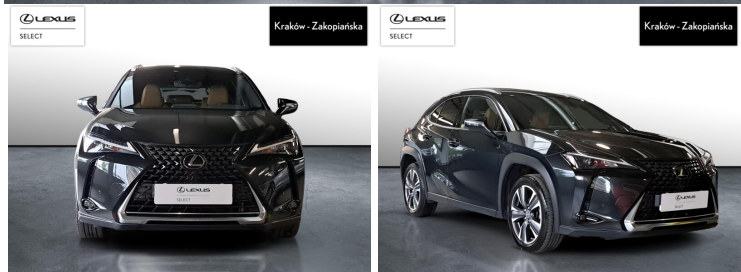

KOMFORT

BLUETOOTH, CZUJNIKI PARKOWANIA PRZEDNIE, CZUJNIKI PARKOWANIA TYLNE, ELEKTRYCZNE SZYBY PRZEDNIE, ELEKTRYCZNE SZYBY TYLNE, ELEKTRYCZNIE USTAWIANE LUSTERKA, GNIAZDO USB, KAMERA COFANIA, KLIMATYZACJA DWUSTREFOWA, PODGRZEWANE LUSTERKA BOCZNE, PODGRZEWANE PRZEDNIE SIEDZENIA, PRZYCIEMNIANE SZYBY, TEMPOMAT AKTYWNY, WIELOFUNKCYJNA KIEROWNICA, WSPOMAGANIE KIEROWNICY, DŹWIGNIA ZMIANY BIEGÓW WYKOŃCZONA SKÓRĄ, KIEROWNICA SKÓRZANA, LUSTERKA BOCZNE SKŁADANE ELEKTRYCZNIE, PODGRZEWANY FOTEL PASAŻERA, WSPOMAGANIE RUSZANIA POD GÓRĘ, FELGI ALUMINIOWE 18, PODŁOKIETNIKI - PRZÓD, PODŁOKIETNIKI - TYŁ, ZESTAW GŁOŚNOMÓWIĄCY, EKRAŃ DOTYKOWY, GŁOSOWE STEROWANIE FUNKCJAMI POJAZDU

INNE

INTERFEJS ANDROID AUTO, INTERFEJS APPLE CARPLAY, RSA - SYSTEM ROZPOZNAWANIA ZNAKÓW DROGOWYCH, RCTA - SYSTEM OSTRZEGANIA O RUCHU POPRZECZNYM Z TYŁU POJAZDU, URUCHAMIANIE SILNIKA BEZ UŻYCIA KLUCZYKÓW, KEYLESS ENTRY, ELEKTRYCZNY HAMULEC POSTOJOWY, ASYSTENT ŚWIATEŁ DROGOWYCH

POJEMNOŚĆ
1 987 CM³

MOC
171 KM

ROK PRODUKCJI
2023

PRZEBIEG
67 068 KM

RODZAJ NADWOZIA
SUV

SKRZYŃNIA BIEGÓW
AUTOMATYCZNA

RODZAJ PALIWA
BENZYNA

DATA PIERWSZEJ REJESTRACJI
2023-09-22

KOLOR NADWOZIA
CZARNY METALIK

KRAJ POCHODZENIA
POLSKA

KRAJ POCHODZENIA/NUMER
REJESTRACYJNY
JTHY35BH102062472
/RP3580A

LEXUS SELECT
UŻYWANE Z SALONU

> KOMPLEKSOWA KONTROLA TECHNICZNA

> INDYWIDUALNA OFERTA FINANSOWA

Dawid Buszek
123907645

dawid.buszek@lexus-krakow.com.pl

Kraków - Zakopiańska
Kraków, Zakopiańska 68

www.lexuskrakow-zakopiańska.pl

Kalkulacja KINTO ONE Leasing - umowy leasingu operacyjnego, została oparta na założeniu: cena pojazdu 117 900,00 zł brutto i wybranej przez Klienta: wartości opłaty wstępnej 15 %, okresu leasingu 36 miesięcy i przy rocznym przebiegu pojazdu 15000 km. W przypadku zmiany paramentów, kwota rat może ulec zmianie. Wymóg zawarcia dodatkowej umowy ubezpieczenia autocasco (AC) i z tytułu kradzieży (KR) dla leasingowanego pojazdu. Materiał nie stanowi oferty w rozumieniu Kodeksu cywilnego, ma charakter wyłącznie informacyjny i przeznaczony jest wyłącznie dla przedsiębiorców. Zgoda na udzielenie leasingu jest uzależniona od zdolności finansowej klienta ustalonej zgodnie z procedurami Leasingodawcy. Finansującym jest Toyota Leasing Polska Sp. z o. o. z siedzibą w Warszawie. Szczegóły u Dilerów marki Toyota.