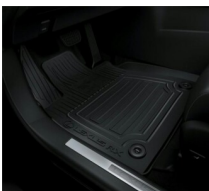

**ORGANIZER**

447 zł

LEXUS RX 2.5 HYBRYDA PLUG-IN JTJCJBG402028180

**WYKŁADZINA BAGAŻNIKA (NISKA PODŁOGA)**

Dywaniki / Wykładziny

672 zł

**DYWANIKI GUMOWE**

Dywaniki / Wykładziny