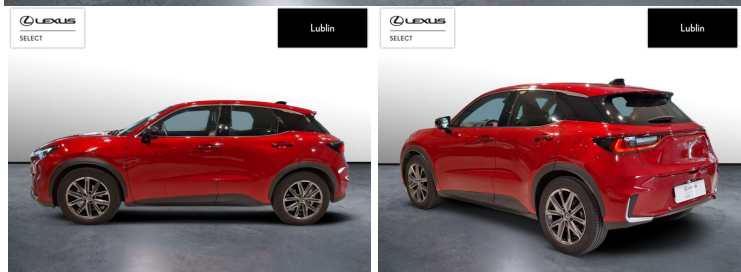

LEXUS LBX

1.5 HYBRID PREMIUM RELAX AWD

159 900 zł brutto

KINTO ONE LEASING UŻYWANE
od 1563/mies.

Okres finansowania: 36 | Wpłata własna: 15

WYPOSAŻENIE

BEZPIECZEŃSTWO

ABS, ASR (KONTROLA TRAKCJI), ASYSTENT PASA RUCHU, CZUJNIK DESZCZU, CZUJNIK ZMIERZCHU, ESP (STABILIZACJA TORU JAZDY), ISOFIX, KURTyny POWIETRZNE, PODUSZKA POWIETRZNA CHRONIĄCA KOLANA, PODUSZKA POWIETRZNA KIEROWCY, PODUSZKA POWIETRZNA PASAŻERA, PODUSZKI BOCZNE PRZEDNIE, ŚWIATŁA LED, ŚWIATŁA DO JAZDY DZIENNEJ, ŚWIATŁA PRZECIWMGIELNE, ELEKTRONICZNA KONTROLA CIŚNIENIA W OPONACH, ELEKTRONICZNY SYSTEM ROZDZIAŁU SIŁY HAMOWANIA, LAMPY DOŚWIELAJĄCE ZAKRĘT, LAMPY TYLNE W TECHNOLOGII LED, PODUSZKA KOLAN PASAŻERA, SYSTEM WSPOMAGANIA HAMOWANIA, BOCZNA PODUSZKA POWIETRZNA KIEROWCY, KURTyny POWIETRZNE - TYŁ, ASYSTENT HAMOWANIA - BRAKE ASSIST, AKTYWNY ASYSTENT HAMOWANIA AWARYJNEGO, SYSTEM POWIADAMIANIA O WYPADKU, SYSTEM OSTRZEGAJĄCY O MOŻLIWEJ KOLIZJI, KONTROLA ODLEGŁOŚCI, AKTYWNY ASYSTENT ZMIANY PASA RUCHU, ASYSTENT (CZUJNIK) MARTWEGO POLA

POJEMNOŚĆ
1 490 CM³MOC
136 KMROK PRODUKCJI
2024PRZEBIEG
16 986 KMRODZAJ NADWOZIA
HATCHBACKSKRZYNIA BIEGÓW
AUTOMATYCZNARODZAJ PALIWA
HYBRYDADATA PIERWSZEJ REJESTRACJI
2024-06-17KOLOR NADWOZIA
CZERWONY METALIKKRAJ POCHODZENIA
POLSKAKRAJ POCHODZENIA/NUMER
REJESTRACYJNY
JTHABABE001000957
/LU 837SMLEXUS SELECT
UŻYWANE Z SALONU