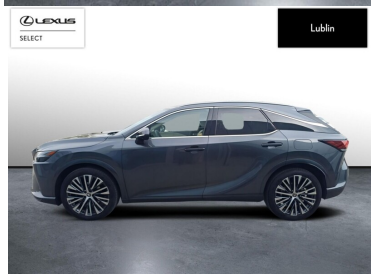

LEXUS RX

350H PRESIGE TECHNOLOGY, FV23...

242 000 zł brutto

KINTO UŻYWANE

dla Firmy

2 806 zł

netto /mies.

KINTO UŻYWANE

dla Ciebie

-

brutto /mies.

Okres finansowania 36 mies.

Wpłata własna 15%

Limit 15 000 km

WYPOSAŻENIE

BEZPIECZEŃSTWO

CZUJNIK DESZCZU, CZUJNIK ZMIERZCHU, ŚWIATŁA LED, ASYSTENT HAMOWANIA - BRAKE ASSIST, AKTYWNY ASYSTENT ZMIANY PASA RUCHU, ASYSTENT (CZUJNIK) MARTWEGO POLA

KOMFORT

ASYSTENT PARKOWANIA, BLUETOOTH, CZUJNIKI PARKOWANIA PRZEDNIE, ELEKTRYCZNE SZYBY TYLNE, GNIAZDO USB, HUD (WYŚWIETLACZ PRZEZIERNY), KAMERA COFANIA, ŁOPATKI ZMIANY BIEGÓW, Nawigacja GPS, PRZYCIEMNIANE SZYBY, SYSTEM START-STOP, TAPICERKA SKÓRZANA, TEMPOMAT AKTYWNY, WIELOFUNKCYJNA KIEROWNICA, WSPOMAGANIE KIEROWNICY, FOTELE PRZEDNIE WENTYLOWANE, KIEROWNICA OGRZEWANA, KIEROWNICA SKÓRZANA, PODGRZEWANY FOTEL PASAŻERA, ELEKTRYCZNIE USTAWIANY FOTEL KIEROWCY, KLIMATYZACJA DLA PASAŻERÓW Z TYŁU, KAMERA PANORAMICZNA 360, PODŁOKIETNIKI - PRZÓD, PODŁOKIETNIKI - TYŁ, AUTONOMICZNY SYSTEM KIEROWANIA, CYFROWY KLUCZYK, ZESTAW GŁOŚNOMÓWIĄCY, KEYLESS GO, ŚWIATŁA DO JAZDY DZIENNEJ DIODOWE LED, REGUL. ELEKTR. PODPARCIA ŁĘDŹWIOWEGO - KIEROWCA, KIEROWNICA SPORTOWA, KOLUMNA KIEROWNICY REGULOWANA ELEKTRYCZNIE, EKRAŃ DOTYKOWY, ASYSTENT JAZDY W KORKU, GŁOSOWE STEROWANIE FUNKCJAMI POJAZDU, ŁADOWANIE BEZPRZEWODOWE URZĄDZEŃ

INNE

KLIMATYZACJA TRÓJSTREFOWA, INTERFEJS ANDROID AUTO, INTERFEJS APPLE CARPLAY, KEYLESS ENTRY, ELEKTRYCZNY HAMULEC POSTOJOWY, ASYSTENT ŚWIATEŁ DROGOWYCH

POJEMNOŚĆ
2 487 CM³

MOC
190 KM

ROK PRODUKCJI
2023

PRZEBIEG
54 716 KM

RODZAJ NADWOZIA
SUV

VAT 23%
TAK

SKRZYNIA BIEGÓW
AUTOMATYCZNA

RODZAJ PALIWA
HYBRYDA

DATA PIERWSZEJ REJESTRACJI
2023-05-18

KOLOR NADWOZIA
SZARY METALIK

KRAJ POCHODZENIA
POLSKA

KRAJ POCHODZENIA/NUMER
REJESTRACYJNY
JTJCJBJA302003182
/LUB2509P

LEXUS SELECT
UŻYWANE Z SALONU

> KOMPLEKSOWA KONTROLA TECHNICZNA

> INDYWIDUALNA OFERTA FINANSOWA

Numer klucza: 44

Mateusz Zysko
532 359 341

mateusz.zysko@lexus-lublin.pl

Lublin

Kalinówka, KALINÓWKA 18
K/LUBLINA

www.pewneauto.pl/dealer/289