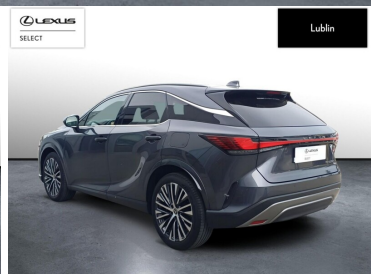

LEXUS RX

350H PRESIGE TECHNOLOGY, FV23...

242 000 zł brutto

KINTO UŻYWANE

dla Firmy

2 806 zł

netto /mies.

KINTO UŻYWANE

dla Ciebie

-

brutto /mies.

Okres finansowania 36 mies.

Wpłata własna 15%

Limit 15 000 km

WYPOSAŻENIE

BEZPIECZEŃSTWO

CZUJNIK DESZCZU, CZUJNIK ZMIERZCHU, ŚWIATŁA LED, ASYSTENT HAMOWANIA - BRAKE ASSIST, AKTYWNY ASYSTENT ZMIANY PASA RUCHU, ASYSTENT (CZUJNIK) MARTWEGO POLA

KOMFORT

ASYSTENT PARKOWANIA, BLUETOOTH, CZUJNIKI PARKOWANIA PRZEDNIE, ELEKTRYCZNE SZYBY TYLNE, GNIAZDO USB, HUD (WYŚWIETLACZ PRZEZIERNY), KAMERA COFANIA, ŁOPATKI ZMIANY BIEGÓW, Nawigacja GPS, PRZYCIEMNIANE SZYBY, SYSTEM START-STOP, TAPICERKA SKÓRZANA, TEMPOMAT AKTYWNY, WIELOFUNKCYJNA KIEROWNICA, WSPOMAGANIE KIEROWNICY, FOTELE PRZEDNIE WENTYLOWANE, KIEROWNICA OGRZEWANA, KIEROWNICA SKÓRZANA, PODGRZEWANY FOTEL PASAŻERA, ELEKTRYCZNIE USTAWIANY FOTEL KIEROWCY, KLIMATYZACJA DLA PASAŻERÓW Z TYŁU, KAMERA PANORAMICZNA 360, PODŁOKIETNIKI - PRZÓD, PODŁOKIETNIKI - TYŁ, AUTONOMICZNY SYSTEM KIEROWANIA, CYFROWY KLUCZYK, ZESTAW GŁOŚNOMÓWIĄCY, KEYLESS GO, ŚWIATŁA DO JAZDY DZIENNEJ DIODOWE LED, REGUL. ELEKTR. PODPARCIA ŁĘDŹWIOWEGO - KIEROWCA, KIEROWNICA SPORTOWA, KOLUMNA KIEROWNICY REGULOWANA ELEKTRYCZNIE, EKRAŃ DOTYKOWY, ASYSTENT JAZDY W KORKU, GŁOSOWE STEROWANIE FUNKCJAMI POJAZDU, ŁADOWANIE BEZPRZEWODOWE URZĄDZEŃ

INNE

KLIMATYZACJA TRÓJSTREFOWA, INTERFEJS ANDROID AUTO, INTERFEJS APPLE CARPLAY, KEYLESS ENTRY, ELEKTRYCZNY HAMULEC POSTOJOWY, ASYSTENT ŚWIATEŁ DROGOWYCH

POJEMNOŚĆ
2 487 CM³

MOC
190 KM

ROK PRODUKCJI
2023

PRZEBIEG
54 716 KM

RODZAJ NADWOZIA
SUV

VAT 23%
TAK

SKRZYNIA BIEGÓW
AUTOMATYCZNA

RODZAJ PALIWA
HYBRYDA

DATA PIERWSZEJ REJESTRACJI
2023-05-18

KOLOR NADWOZIA
SZARY METALIK

KRAJ POCHODZENIA
POLSKA

KRAJ POCHODZENIA/NUMER
REJESTRACYJNY
JTJCJBJA302003182
/LUB2509P

LEXUS SELECT
UŻYWANE Z SALONU

> KOMPLEKSOWA KONTROLA TECHNICZNA

> INDYWIDUALNA OFERTA FINANSOWA

Numer klucza: 44

Mateusz Zysko
532 359 341

mateusz.zysko@lexus-lublin.pl

Lublin

Kalinówka, KALINÓWKA 18
K/LUBLINA

www.pewneauto.pl/dealer/289