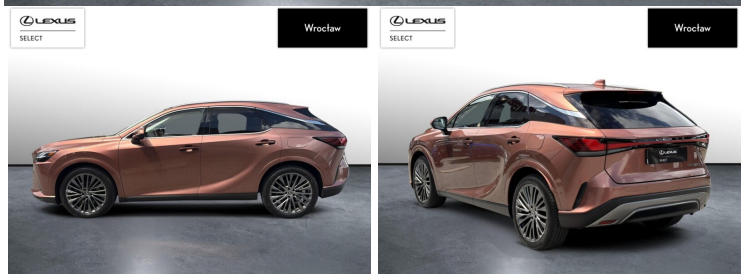

LEXUS RX

450H+ OMOTENASHI+DACH PANOR...

289 900 zł brutto

KINTO UŻYWANE

dla Firmy

3 255 zł

netto /mies.

KINTO UŻYWANE

dla Ciebie

-

brutto /mies.

Okres finansowania 36 mies.

Wpłata własna 15%

Limit 15 000 km

POJEMNOŚĆ
2 487 CM³MOC
309 KMROK PRODUKCJI
2023PRZEBIEG
45 386 KMRODZAJ NADWOZIA
SUVVAT 23%
TAKSKRZYNIA BIEGÓW
AUTOMATYCZNARODZAJ PALIWA
HYBRYDA PLUG-INDATA PIERWSZEJ REJESTRACJI
2023-06-13KOLOR NADWOZIA
BRĄZOWY METALIKKRAJ POCHODZENIA
POLSKAKRAJ POCHODZENIA/NUMER
REJESTRACYJNY
JTJCJBGA302003805
/DW7VP97