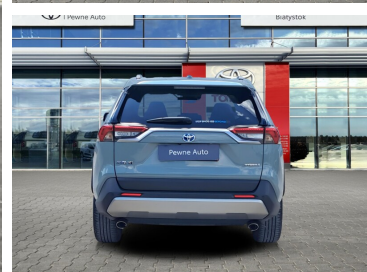

Toyota
Pewne Auto

Toyota RAV4

Toyota RAV4 2.5 Hybrid Executive 4x2 Salon PL
ASO Gwarancja Faktura

KINTO UŻYWANE
dla Firmy

1 796 zł
netto / mies.

KINTO UŻYWANE
dla Ciebie

–
brutto / mies.

KINTO