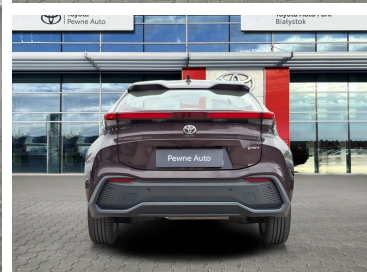

Toyota
Pewne Auto

Toyota C-HR

Toyota C-HR 1.8 Hybrid Comfort VAT MARŻA
Gw 12mc Salon PL ASO

112 900 zł brutto

Toyota
Pewne Auto

WYPOSAŻENIE

BEZPIECZEŃSTWO

ABS, ASR (kontrola trakcji), Asystent pasa ruchu, Czujnik deszczu, Czujnik zmierzchu, ESP (stabilizacja toru jazdy), Isofix, Kurtyny powietrzne, Ogranicznik prędkości, Poduszka powietrzna chroniąca kolana, Poduszka powietrzna kierowcy, Poduszka powietrzna pasażera, Poduszki boczne przednie, Światła LED, Światła do jazdy dziennej, Światła przeciwmgielne, Elektroniczna kontrola ciśnienia w oponach, Lampy tylne w technologii LED, Aktywny asystent hamowania awaryjnego, System powiadamiania o wypadku, Kontrola odległości, Aktywny asystent zmiany pasa ruchu, Asystent (czujnik) martwego pola

KOMFORT

Bluetooth, Czujniki parkowania tylne, Elektryczne szyby przednie, Elektryczne szyby tylne, Elektrycznie ustawiane lusterka, Gniazdo USB, Kamera cofania, Klimatyzacja dwustrefowa, Nawigacja GPS, Podgrzewane lusterka boczne, Podgrzewane przednie siedzenia, Przyciemniane szyby, Tempomat aktywny, Wielofunkcyjna kierownica, Wspomaganie kierownicy, Dźwignia zmiany biegów wykończona skórą, Kierownica skórzana, Tapicerka Alcantara, Felgi aluminiowe 17, Podłokietniki - przód, Zestaw głośnomówiący, Keyless Go, Światła do jazdy dziennej diodowe LED, Ekran dotykowy, Głosowe sterowanie funkcjami pojazdu

INNE

Interfejs Android Auto, Interfejs Apple CarPlay, RSA - System rozpoznawania znaków drogowych, Uruchamianie silnika bez użycia kluczyków, Keyless Entry, Elektryczny hamulec postojowy, Asystent świateł drogowych