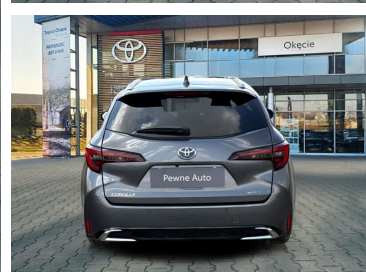

Toyota
Pewne Auto

Toyota Corolla

1.8 Hybrid Style, Kombi, Faktura VAT 23%

KINTO UŻYWANE
dla Firmy

1 067 zł
netto / mies.

KINTO UŻYWANE
dla Ciebie

–
brutto / mies.

KINTO