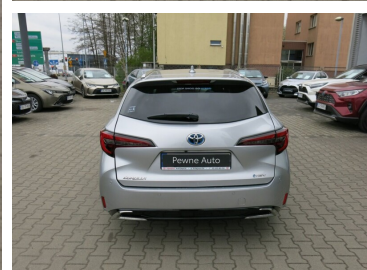

Toyota
Pewne Auto

Toyota Corolla

1.8 140KM Hybrid Style | Faktura VAT 23%

KINTO UŻYWANE
dla Firmy

1 066 zł
netto / mies.

KINTO UŻYWANE
dla Ciebie

–
brutto / mies.

KINTO