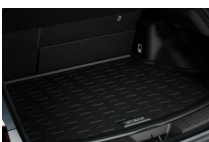

GUMOWA WYKŁADZINA BAGAŻNIKA (WYSOKA PODŁOGA)

Dywaniki / Wykładziny

499 zł