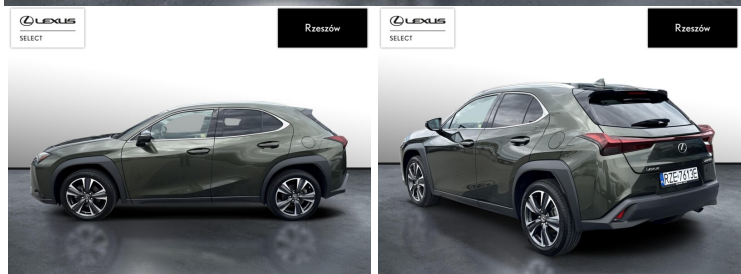

LEXUS UX

UX250H BUSINESS + TECHNO | SERW.

142 900 zł brutto /

WYPOSAŻENIE

BEZPIECZEŃSTWO

ABS, ASR (KONTROLA TRAKCJI), ASYSTENT PASA RUCHU, CZUJNIK DESZCZU, CZUJNIK ZMIERZCHU, ESP (STABILIZACJA TORU JAZDY), ISOFIX, KURTINY POWIETRZNE, OGRANICZNIK PRĘDKOŚCI, PODUSZKA POWIETRZNA CHRONIĄCA KOLANA, PODUSZKA POWIETRZNA KIEROWCY, PODUSZKA POWIETRZNA PASAŻERA, PODUSZKI BOCZNE PRZEDNIE, PODUSZKI BOCZNE TYLNE, ŚWIATŁA LED, ŚWIATŁA DO JAZDY DZIENNEJ, ŚWIATŁA PRZECIWMGIELNE, ELEKTRONICZNA KONTROLA CIŚNIENIA W OPONACH, ELEKTRONICZNY SYSTEM ROZDZIAŁU SIŁY HAMOWANIA, LAMPY TYLNE W TECHNOLOGII LED, PODUSZKA KOLAN PASAŻERA, SYSTEM WSPOMAGANIA HAMOWANIA, BOCZNA PODUSZKA POWIETRZNA KIEROWCY, AKTYWNY ASYSTENT ZMIANY PASA RUCHU

KOMFORT

BLUETOOTH, CZUJNIKI PARKOWANIA PRZEDNIE, CZUJNIKI PARKOWANIA TYLNE, ELEKTRYCZNE SZYBY PRZEDNIE, ELEKTRYCZNE SZYBY TYLNE, ELEKTRYCZNIE USTAWIANE LUSTERKA, GNIAZDO USB, KAMERA COFANIA, KLIMATYZACJA DWUSTREFOWA, PODGRZEWANE LUSTERKA BOCZNE, PODGRZEWANE PRZEDNIE SIĘDZENIA, PRZYCIEMNIANE SZYBY, TEMPOMAT AKTYWNY, WIELOFUNKCYJNA KIEROWNICA, WSPOMAGANIE KIEROWNICY, DŹWIGNIA ZMIANY BIEGÓW WYKOŃCZONA SKÓRĄ, KIEROWNICA OGRZEWANA, KIEROWNICA SKÓRZANA, PODGRZEWANY FOTEL PASAŻERA, TAPICERKA ALCANTARA, WSPOMAGANIE RUSZANIA POD GÓRĘ, FELGI ALUMINIOWE 18, PODŁOKIETNIKI - PRZÓD, PODŁOKIETNIKI - TYŁ, CYFROWY KLUCZYK, ZESTAW GŁOŚNOMÓWIĄCY, ŚWIATŁA DO JAZDY DZIENNEJ DIODOWE LED, REGUL. ELEKTR. PODPARCIA ŁĘDŹWIOWEGO - KIEROWCA, EKRAŃ DOTYKOWY, GŁOSOWE STEROWANIE FUNKCJAMI POJAZDU, ŁADOWANIE BEZPRZEWODOWE URZĄDZEŃ

INNE

INTERFEJS ANDROID AUTO, INTERFEJS APPLE CARPLAY, RCTA - SYSTEM OSTRZEGANIA O RUCHU POPRZECZNYM Z TYŁU POJAZDU I 2 WIĘCEJ

POJEMNOŚĆ
1 987 CM³

MOC
184 KM

ROK PRODUKCJI
2023

PRZEBIEG
52 717 KM

RODZAJ NADWOZIA
SUV