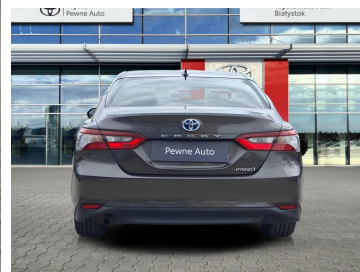

Toyota
Pewne Auto

Toyota Camry

Toyota Camry 2.5 Hybrid Prestige VAT MARŻA
Gw 12mc Salon PL ASO

117 900 zł brutto

WYPOSAŻENIE

BEZPIECZEŃSTWO

ABS, ASR (kontrola trakcji), Asystent pasa ruchu, Czujnik deszczu, Czujnik zmierzchu, ESP (stabilizacja toru jazdy), Isofix, Kurtyny powietrzne, Ogranicznik prędkości, Poduszka powietrzna chroniąca kolana, Poduszka powietrzna kierowcy, Poduszka powietrzna pasażera, Poduszki boczne przednie, Światła LED, Światła do jazdy dziennej, Światła przeciwmgielne, Elektroniczna kontrola ciśnienia w oponach, Elektroniczny system rozdziału siły hamowania, System powiadamiania o wypadku, Kontrola odległości

KOMFORT

Bluetooth, Czujniki parkowania przednie, Czujniki parkowania tylne, Elektryczne szyby przednie, Elektryczne szyby tylne, Elektrycznie ustawiane fotele, Elektrycznie ustawiane lusterka, Gniazdo USB, Kamera cofania, Klimatyzacja dwustrefowa, Nawigacja GPS, Podgrzewane lusterka boczne, Tapicerka skórzana, Tempomat aktywny, Wielofunkcyjna kierownica, Wspomaganie kierownicy, Dźwignia zmiany biegów wykończona skórą, Kierownica skórzana, Wspomaganie ruszania pod górę, Elektrycznie ustawiany fotel kierowcy, Felgi aluminiowe 18, Podłokietniki - przód, Podłokietniki - tył, Zestaw głośnomówiący, Keyless Go, Regul. elektr. podparcia lędźwiowego - kierowca, Ekran dotykowy

INNE

Interfejs Android Auto, Interfejs Apple CarPlay, RSA - System rozpoznawania znaków drogowych, Uruchamianie silnika bez użycia kluczyków, Keyless Entry, Elektryczny hamulec postojowy, Asystent świateł drogowych