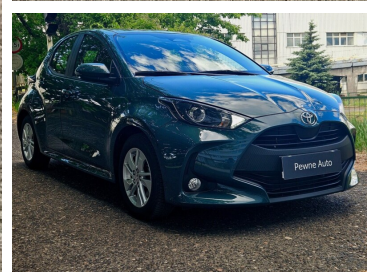

Toyota  
Pewne Auto

# Toyota Yaris

Yaris COMFORT 1,5 VVT-i H 116 KM hybryda

KINTO UŻYWANE  
dla Firmy

**734 zł**  
netto / mies.

KINTO UŻYWANE  
dla Ciebie

—  
brutto / mies.

KiNTO

Okres finansowania 36 mies.  
Wpłata własna 15%  
Limit 15 000 km

**87 900 zł brutto**

**Toyota**  
Pewne Auto