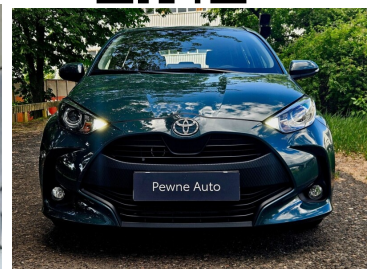

Toyota  
Pewne Auto

**87 900 zł brutto**

**Toyota**  
Pewne Auto