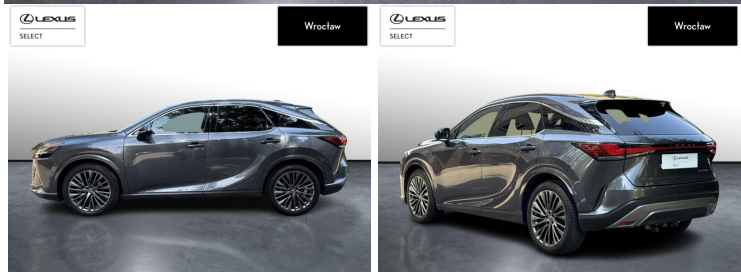

KOMFORT

ASYSTENT PARKOWANIA, BLUETOOTH, CZUJNIKI PARKOWANIA PRZEDNIE, CZUJNIKI PARKOWANIA TYLNE, ELEKTRYCZNE SZYBY PRZEDNIE, ELEKTRYCZNE SZYBY TYLNE, ELEKTRYCZNIE USTAWIANE FOTELE, ELEKTRYCZNIE USTAWIANE LUSTERKA, GNIAZDO USB, HUD (WYŚWIETLACZ PRZEZIERNY), KAMERA COFANIA, ŁOPATKI ZMIANY BIEGÓW, Nawigacja GPS, PODGRZEWANE LUSTERKA BOCZNE, PODGRZEWANE PRZEDNIE SIEDZENIA, PODGRZEWANE TYLNE SIEDZENIA, PRZYCIEMNIANE SZYBY, TAPICERKA SKÓRZANA, TEMPOMAT AKTYWNY, WIELOFUNKCYJNA KIEROWNICA, WSPOMAGANIE KIEROWNICY, BLOKADA MECHANIZMU RÓŻNICOWEGO, DŹWIGNIA ZMIANY BIEGÓW WYKOŃCZONA SKÓRĄ I 36 WIĘCEJ

POJEMNOŚĆ
2 487 CM³

MOC
243 KM

ROK PRODUKCJI
2023

PRZEBIEG
68 214 KM

RODZAJ NADWOZIA
SUV

VAT 23%
TAK

SKRZYNIA BIEGÓW
AUTOMATYCZNA

RODZAJ PALIWA
HYBRYDA

DATA PIERWSZEJ REJESTRACJI
2023-07-17

KOLOR NADWOZIA
SZARY

KRAJ POCHODZENIA
POLSKA

KRAJ POCHODZENIA/NUMER
REJESTRACYJNY
JTJCJBJA102009885
/DW8VY47

LEXUS SELECT
UŻYWANE Z SALONU

> KOMPLEKSOWA KONTROLA TECHNICZNA

> INDYWIDUALNA OFERTA FINANSOWA