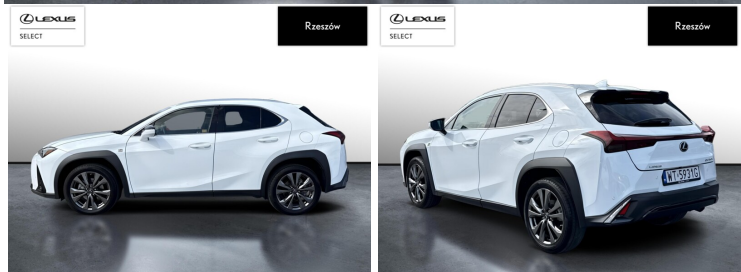

KOMFORT

BLUETOOTH, CZUJNIKI PARKOWANIA PRZEDNIE, CZUJNIKI PARKOWANIA TYLNE, ELEKTRYCZNE SZYBY PRZEDNIE, ELEKTRYCZNE SZYBY TYLNE, ELEKTRYCZNIE USTAWIANE LUSTERKA, GNIAZDO USB, KAMERA COFANIA, KLIMATYZACJA DWUSTREFOWA, NAWIGACJA GPS, PODGRZEWANE LUSTERKA BOCZNE, PODGRZEWANE PRZEDNIE SIEDZENIA, PRZYCIEMNIANE SZYBY, TAPICERKA SKÓRZANA, TEMPOMAT AKTYWNY, WIELOFUNKCYJNA KIEROWNICA, WSPOMAGANIE KIEROWNICY, DŹWIGNIA ZMIANY BIEGÓW WYKOŃCZONA SKÓRĄ, KIEROWNICA OGRZEWANA, KIEROWNICA SKÓRZANA, LUSTERKA BOCZNE SKŁADANE ELEKTRYCZNIE, PODGRZEWANY FOTEL PASAŻERA, WSPOMAGANIE RUSZANIA POD GÓRĘ, FELGI ALUMINIOWE 18, PODŁOKIETNIKI - PRZÓD, PODŁOKIETNIKI - TYŁ, ZESTAW GŁOŚNOMÓWIĄCY I 15 WIĘCEJ

POJEMNOŚĆ
1 987 CM³MOC
184 KMROK PRODUKCJI
2023PRZEBIEG
19 514 KMRODZAJ NADWOZIA
SUVVAT 23%
TAKSKRZYNIA BIEGÓW
AUTOMATYCZNA (CVT...)RODZAJ PALIWA
HYBRYDADATA PIERWSZEJ REJESTRACJI
2024-02-22KOLOR NADWOZIA
BIAŁY PERŁOWYKRAJ POCHODZENIA
POLSKAKRAJ POCHODZENIA/NUMER
REJESTRACYJNY
JTHY65BH902187534
/WT5931GLEXUS SELECT
UŻYWANE Z SALONU