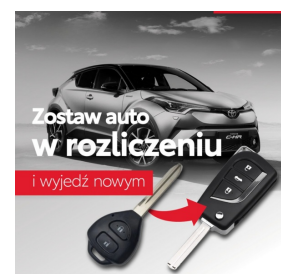

Toyota
Pewne Auto

Toyota Yaris Cross

116KM Style Gwarancja 2027 F23% SalonPL
Toyota Komorniki

KINTO UŻYWANE
dla Firmy

973 zł
netto / mies.

KINTO UŻYWANE
dla Ciebie

—
brutto / mies.

KINTO