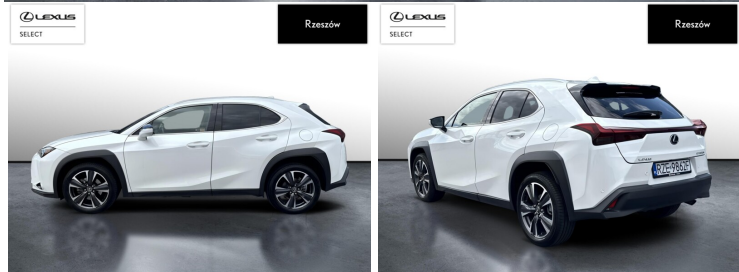

KOMFORT

BLUETOOTH, CZUJNIKI PARKOWANIA PRZEDNIE, CZUJNIKI PARKOWANIA TYLNE, ELEKTRYCZNE SZYBY PRZEDNIE, ELEKTRYCZNE SZYBY TYLNE, ELEKTRYCZNIE USTAWIANE FOTELE, ELEKTRYCZNIE USTAWIANE LUSTERKA, GNIAZDO USB, HUD (WYŚWIETLACZ PRZEZIERNY), KAMERA COFANIA, KLIMATYZACJA DWUSTREFOWA, NAWIGACJA GPS, PODGRZEWANE LUSTERKA BOCZNE, PODGRZEWANE PRZEDNIE SIEDZENIA, PRZYCIEMNIANE SZYBY, TAPICERKA SKÓRZANA, TEMPOMAT AKTYWNY, WIELOFUNKCYJNA KIEROWNICA, WSPOMAGANIE KIEROWNICY, DŹWIGNIA ZMIANY BIEGÓW WYKOŃCZONA SKÓRĄ, KIEROWNICA OGRZEWANA, KIEROWNICA SKÓRZANA, LUSTERKA BOCZNE SKŁADANE ELEKTRYCZNIE, PODGRZEWANY FOTEL PASAŻERA, WSPOMAGANIE RUSZANIA POD GÓRĘ, FELGI ALUMINIOWE 18, PODŁOKIETNIKI - PRZÓD, PODŁOKIETNIKI - TYŁ, CYFROWY KLUCZYK, ZESTAW GŁOŚNOMÓWIĄCY, KEYLESS GO, ŚWIATŁA DO JAZDY DZIENNEJ DIODOWE LED I 15 WIĘCEJ

POJEMNOŚĆ
1 987 CM³MOC
199 KMROK PRODUKCJI
2025PRZEBIEG
13 633 KMRODZAJ NADWOZIA
SUVVAT 23%
TAKSKRZYNIA BIEGÓW
AUTOMATYCZNA (CVT...)RODZAJ PALIWA
HYBRYDADATA PIERWSZEJ REJSTRACJI
2025-05-07KOLOR NADWOZIA
BIAŁY PERŁOWYKRAJ POCHODZENIA
POLSKAKRAJ POCHODZENIA/NUMER
REJSTRACYJNY
JTHYBBAH902022661
/RZE9862FLEXUS SELECT
UŻYWANE Z SALONU