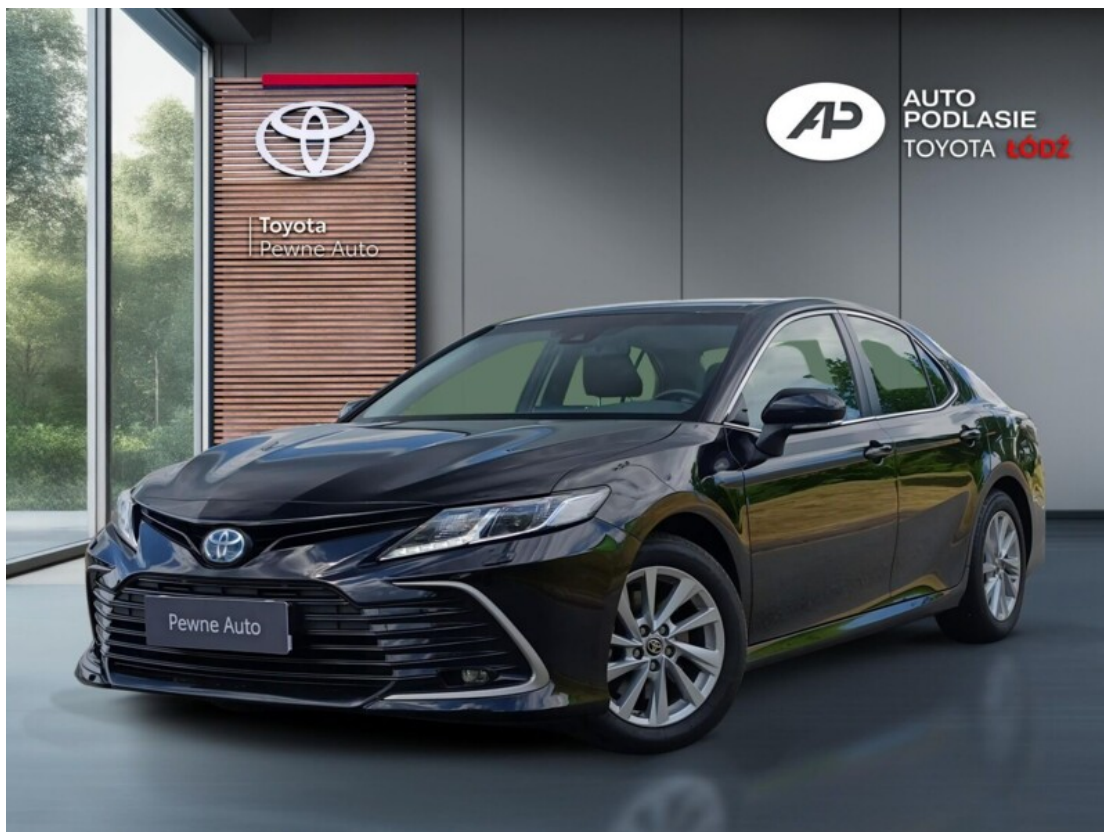

Toyota  
Pewne Auto

# Toyota Camry

Toyota CAMRY, 2.5 Hybrid, COMFORT, 218 KM,  
Salon PL, FV 23%

KINTO UŻYWANE  
dla Firmy

**1 171 zł**  
netto / mies.

KINTO UŻYWANE  
dla Ciebie

–  
brutto / mies.

KINTO

Okres finansowania 36 mies.  
Wpłata własna 15%  
Limit 15 000 km

**129 900 zł brutto**

Numer klucza: 48

DATA UTWORZENIA  
09:19 10.06.2026

**Toyota**  
Pewne Auto