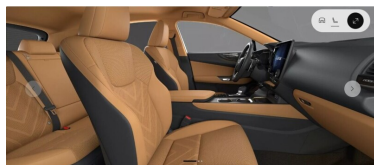

LEXUS NX

LEXUS NX 450H+ PRESTIGE + DESIG...

269 900 zł brutto

KINTO UŻYWANE

dla Firmy

2 451 zł

netto /mies.

KINTO UŻYWANE