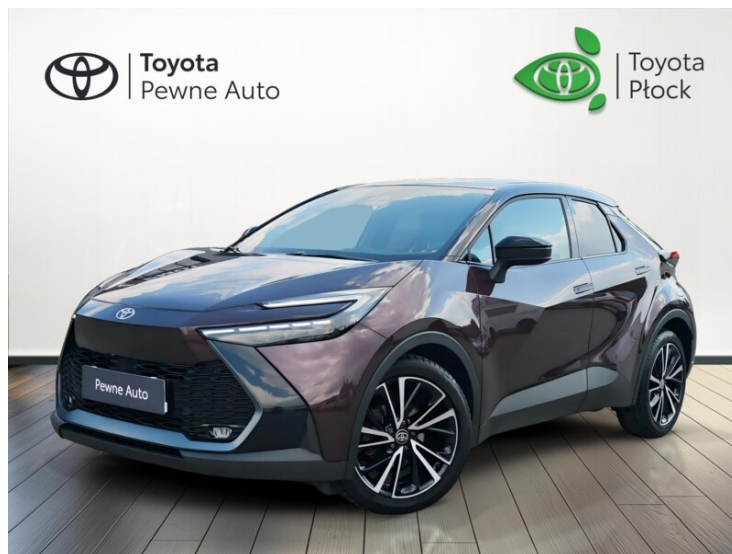

KOMFORT

Asystent parkowania, Bluetooth, Czujniki parkowania przednie, Czujniki parkowania tylne, Elektryczne szyby przednie, Elektryczne szyby tylne, Elektrycznie ustawiane lusterka, Gniazdo USB, Kamera cofania, Klimatyzacja dwustrefowa, Nawigacja GPS, Podgrzewane lusterka boczne, Podgrzewane przednie siedzenia, Przyciemniane szyby, Tempomat aktywny, Wielofunkcyjna kierownica, Wspomaganie kierownicy, Dźwignia zmiany biegów wykończona skórą, Kierownica ogrzewana, Kierownica skórzana, Lusterka boczne składane elektrycznie, Podgrzewany fotel pasażera, Wspomaganie ruszania pod górę, Elektrycznie ustawiany fotel kierowcy, Podłokietniki - przód, Zestaw głośnomówiący, Światła do jazdy dziennej diodowe LED, Ekran dotykowy

INNE

Interfejs Android Auto, Interfejs Apple CarPlay, RSA - System rozpoznawania znaków drogowych, RCTA - System ostrzegania o ruchu poprzecznym z tyłu pojazdu, Uruchamianie silnika bez użycia kluczyków, Keyless Entry, Elektryczny hamulec postojowy i 2 więcej

KONTAKT Z DORADCĄ

Toyota Płock

Doradca ds. Sprzedaży Samochodów Używanych

☎ 242697770

@ uzywane@toyota-plock.pl

DILER

Toyota Płock

Płock, Kutnowska 20

💻 www.toyota-plock.pl

☎ +48242697770 +48735252553 +48735253666
+48532189999

@ uzywane@toyota-plock.pl

🕒 Poniedziałek - Piątek: 08:00-18:00
Sobota: 09:00-14:00

CHARAKTERYSTYKA POJAZDU

POJEMNOŚĆ
1 987 cm³

ROK PRODUKCJI
2023

DATA PIERWSZEJ
REJESTRACJI
2024-05-15

PRZEBIEG
47 554 km

MOC
197 KM

RODZAJ NADWOZIA
SUV

RODZAJ PALIWA
Hybryda

KOLOR NADWOZIA
Fioletowy Metalik

SKRZYŃNIA BIEGÓW
Automatyczna

LICZBA DRZWI/MIEJSC
5/5

NR SYSTEMOWY
#398485

VIN/NUMER
REJESTRACYJNY
JTPABAAA50R007455/
WPR7651W

Sprawdzony stan techniczny

Udokumentowana historia auta

DATA UTWORZENIA
20:27 30.06.2026