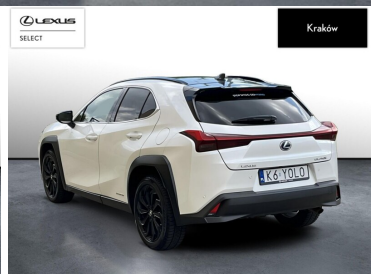

LEXUS UX

LEXUS UX250H GPF F IMPRESSION 2...

119 900 zł brutto

KINTO UŻYWANE

dla Firmy

1 352 zł

netto /mies.

KINTO UŻYWANE

dla Ciebie

-

brutto /mies.

Okres finansowania 36 mies.

Wpłata własna 15%

Limit 15 000 km

WYPOSAŻENIE

BEZPIECZEŃSTWO

ABS, ASR (KONTROLA TRAKCJI), ASYSTENT PASA RUCHU, CZUJNIK DESZCZU, CZUJNIK ZMIERZCHU, ESP (STABILIZACJA TORU JAZDY), ISOFIX, KURTINY POWIETRZNE, OGRANICZNIK PRĘDKOŚCI, PODUSZKA POWIETRZNA CHRONIĄCA KOLANA, PODUSZKA POWIETRZNA KIEROWCY, PODUSZKA POWIETRZNA PASAŻERA, PODUSZKI BOCZNE PRZEDNIE, ŚWIATŁA LED, ŚWIATŁA DO JAZDY DZIENNEJ, ŚWIATŁA PRZECIWMGIELNE, ELEKTRONICZNA KONTROLA CIŚNIENIA W OPONACH, LAMPY TYLNE W TECHNOLOGII LED, SYSTEM WSPOMAGANIA HAMOWANIA

KOMFORT

BLUETOOTH, CZUJNIKI PARKOWANIA PRZEDNIE, CZUJNIKI PARKOWANIA TYLNE, ELEKTRYCZNE SZYBY PRZEDNIE, ELEKTRYCZNE SZYBY TYLNE, ELEKTRYCZNIE USTAWIANE LUSTERKA, GNIAZDO USB, KAMERA COFANIA, KLIMATYZACJA DWUSTREFOWA, PODGRZEWANA PRZEDNIA SZYBA, PODGRZEWANE LUSTERKA BOCZNE, PODGRZEWANE PRZEDNIE SIEDZENIA, PRZYCIEMNIANE SZYBY, TAPICERKA SKÓRZANA, TEMPOMAT AKTYWNY, WIELOFUNKCYJNA KIEROWNICA, WSPOMAGANIE KIEROWNICY, DŹWIGNIA ZMIANY BIEGÓW WYKOŃCZONA SKÓRĄ, KIEROWNICA SKÓRZANA, LUSTERKA BOCZNE SKŁADANE ELEKTRYCZNIE, PODGRZEWANY FOTEL PASAŻERA, WSPOMAGANIE RUSZANIA POD GÓRĘ, FELGI ALUMINIOWE 18, PODŁOKIETNIKI - PRZÓD, PODŁOKIETNIKI - TYŁ, ZESTAW GŁOŚNOMÓWIĄCY, ŚWIATŁA DO JAZDY DZIENNEJ DIODOWE LED

INNE

URUCHAMIANIE SILNIKA BEZ UŻYCIA KLUCZYKÓW, KEYLESS ENTRY

POJEMNOŚĆ
1 987 CM³

MOC
152 KM

ROK PRODUKCJI
2022

PRZEBIEG
57 840 KM

RODZAJ NADWOZIA
SUV

VAT 23%
TAK

SKRZYNIA BIEGÓW
AUTOMATYCZNA (CVT...)

RODZAJ PALIWA
HYBRYDA

DATA PIERWSZEJ REJESTRACJI
2022-04-01

KOLOR NADWOZIA
BIAŁY METALIK

KRAJ POCHODZENIA
POLSKA

KRAJ POCHODZENIA/NUMER
REJESTRACYJNY
JTHY65BH802121038
/K6YOLO

LEXUS SELECT
UŻYWANE Z SALONU

> KOMPLEKSOWA KONTROLA TECHNICZNA

> INDYWIDUALNA OFERTA FINANSOWA

Wojciech Wadowski
+48 538 510 149

wojciechwadowski@lexus-
krakow.com.pl

Kraków - Aleja Pokoju
Kraków, al. Pokoju 63a

www.lexus-krakow.com.pl