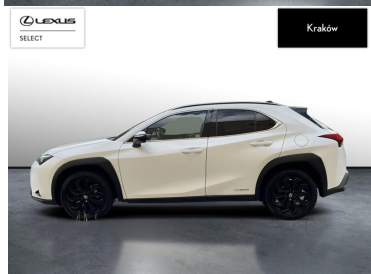

LEXUS UX

LEXUS UX250H GPF F IMPRESSION 2...

119 900 zł brutto

KINTO UŻYWANE

dla Firmy

1 352 zł

netto /mies.

KINTO UŻYWANE

dla Ciebie

-

brutto /mies.

Okres finansowania 36 mies.

Wpłata własna 15%

Limit 15 000 km

WYPOSAŻENIE

BEZPIECZEŃSTWO

ABS, ASR (KONTROLA TRAKCJI), ASYSTENT PASA RUCHU, CZUJNIK DESZCZU, CZUJNIK ZMIERZCHU, ESP (STABILIZACJA TORU JAZDY), ISOFIX, KURTINY POWIETRZNE, OGRANICZNIK PRĘDKOŚCI, PODUSZKA POWIETRZNA CHRONIĄCA KOLANA, PODUSZKA POWIETRZNA KIEROWCY, PODUSZKA POWIETRZNA PASAŻERA, PODUSZKI BOCZNE PRZEDNIE, ŚWIATŁA LED, ŚWIATŁA DO JAZDY DZIENNEJ, ŚWIATŁA PRZECIWMGIELNE, ELEKTRONICZNA KONTROLA CIŚNIENIA W OPONACH, LAMPY TYLNE W TECHNOLOGII LED, SYSTEM WSPOMAGANIA HAMOWANIA

KOMFORT

BLUETOOTH, CZUJNIKI PARKOWANIA PRZEDNIE, CZUJNIKI PARKOWANIA TYLNE, ELEKTRYCZNE SZYBY PRZEDNIE, ELEKTRYCZNE SZYBY TYLNE, ELEKTRYCZNIE USTAWIANE LUSTERKA, GNIAZDO USB, KAMERA COFANIA, KLIMATYZACJA DWUSTREFOWA, PODGRZEWANA PRZEDNIA SZYBA, PODGRZEWANE LUSTERKA BOCZNE, PODGRZEWANE PRZEDNIE SIEDZENIA, PRZYCIEMNIANE SZYBY, TAPICERKA SKÓRZANA, TEMPOMAT AKTYWNY, WIELOFUNKCYJNA KIEROWNICA, WSPOMAGANIE KIEROWNICY, DŹWIGNIA ZMIANY BIEGÓW WYKOŃCZONA SKÓRĄ, KIEROWNICA SKÓRZANA, LUSTERKA BOCZNE SKŁADANE ELEKTRYCZNIE, PODGRZEWANY FOTEL PASAŻERA, WSPOMAGANIE RUSZANIA POD GÓRĘ, FELGI ALUMINIOWE 18, PODŁOKIETNIKI - PRZÓD, PODŁOKIETNIKI - TYŁ, ZESTAW GŁOŚNOMÓWIĄCY, ŚWIATŁA DO JAZDY DZIENNEJ DIODOWE LED

INNE

URUCHAMIANIE SILNIKA BEZ UŻYCIA KLUCZYKÓW, KEYLESS ENTRY

POJEMNOŚĆ
1 987 CM³

MOC
152 KM

ROK PRODUKCJI
2022

PRZEBIEG
57 840 KM

RODZAJ NADWOZIA
SUV

VAT 23%
TAK

SKRZYNIA BIEGÓW
AUTOMATYCZNA (CVT...)

RODZAJ PALIWA
HYBRYDA

DATA PIERWSZEJ REJESTRACJI
2022-04-01

KOLOR NADWOZIA
BIAŁY METALIK

KRAJ POCHODZENIA
POLSKA

KRAJ POCHODZENIA/NUMER
REJESTRACYJNY
JTHY65BH802121038
/K6YOLO

LEXUS SELECT
UŻYWANE Z SALONU

> KOMPLEKSOWA KONTROLA TECHNICZNA

> INDYWIDUALNA OFERTA FINANSOWA

Wojciech Wadowski
+48 538 510 149

wojciechwadowski@lexus-
krakow.com.pl

Kraków - Aleja Pokoju
Kraków, al. Pokoju 63a

www.lexus-krakow.com.pl