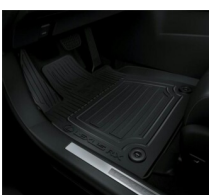

DYWANIKI GUMOWE

Dywaniki / Wykładziny

428 zł