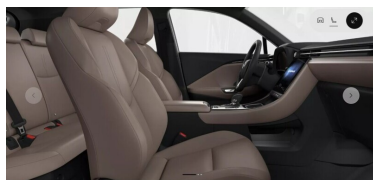

LEXUS LBX

LEXUS LBX ELEGANT + TECH1.5 HYB..

149 900 zł brutto /

POJEMNOŚĆ
1 490 CM³MOC
136 KMROK PRODUKCJI
2025PRZEBIEG
6 500 KMRODZAJ NADWOZIA
HATCHBACKVAT 23%
TAKSKRZYNIA BIEGÓW
AUTOMATYCZNARODZAJ PALIWA
HYBRYDADATA PIERWSZEJ REJESTRACJI
2025-11-18KOLOR NADWOZIA
CZARNY METALIKKRAJ POCHODZENIA
POLSKAKRAJ POCHODZENIA/NUMER
REJESTRACYJNY
JTHAAAAE501037457
/WPI4792NLEXUS SELECT
UŻYWANE Z SALONU