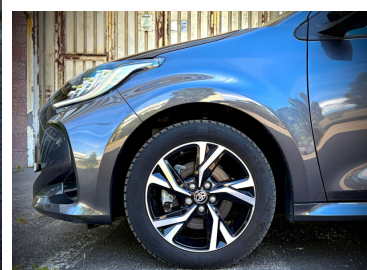

Toyota
Pewne Auto

Toyota Yaris

STYLE 1,5 VVT-i H 116 KM hybryda

KINTO UŻYWANE
dla Firmy

761 zł
netto / mies.

KINTO UŻYWANE
dla Ciebie

934 zł
brutto / mies.

91 500 zł brutto