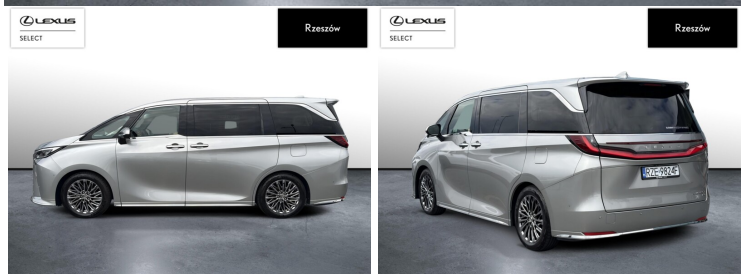

LEXUS LM

LM350H

569 000 zł brutto

KINTO UŻYWANE

dla Firmy

8 000 zł

netto /mies.

KINTO UŻYWANE

dla Ciebie

-

brutto /mies.

Okres finansowania 36 mies.

Wpłata własna 15%

Limit 15 000 km

POJEMNOŚĆ
2 487 CM³MOC
190 KMROK PRODUKCJI
2025PRZEBIEG
7 481 KMRODZAJ NADWOZIA
KOMBIVAT 23%
TAKSKRZYNIA BIEGÓW
AUTOMATYCZNARODZAJ PALIWA
HYBRYDADATA PIERWSZEJ REJSTRACJI
2025-04-25KOLOR NADWOZIA
SREBRNY METALIKKRAJ POCHODZENIA
POLSKAKRAJ POCHODZENIA/NUMER
REJSTRACYJNY
JTHADAADX05006874
/RZE9824F