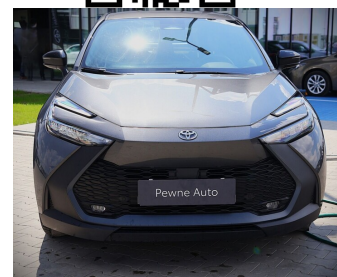

Toyota
Pewne Auto

Toyota C-HR

COMFORT 1.8 Hybrid 140 KM

KINTO UŻYWANE
dla Firmy

920 zł
netto / mies.

KINTO UŻYWANE
dla Ciebie

—
brutto / mies.

KiNTO