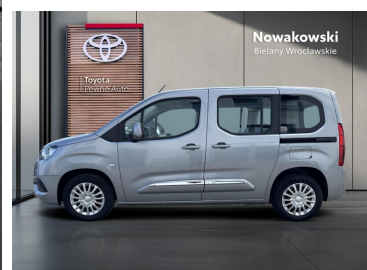

Toyota  
Pewne Auto

Nowakowski  
Bielany Wrocławskie

**KiNTO**

Kup używany samochód w autoryzowanym salonie

- Sprawdzona i pewna historia pojazdu.
- Elastyczne formy finansowania.
- Gwarancja relax aż do 185 000 km lub 10 lat.

# Toyota PROACE CITY VERSO

1.5 D-4D Business

64 900 zł brutto

Numer klucza: KINTO LCV