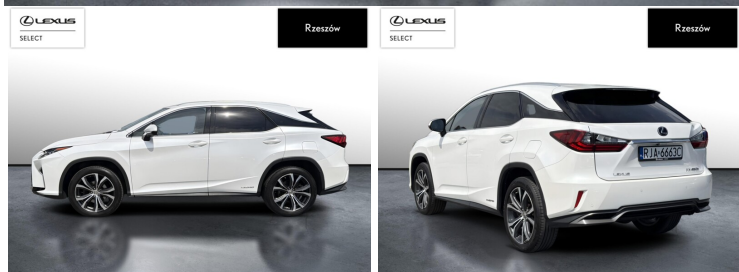

LEXUS RX

450H ELEGANCE

119 900 zł brutto /

WYPOSAŻENIE

BEZPIECZEŃSTWO

ABS, ASR (KONTROLA TRAKCJI), CZUJNIK DESZCZU, CZUJNIK ZMIERZCHU, ESP (STABILIZACJA TORU JAZDY), ISOFIX, KURTINY POWIETRZNE, OGRANICZNIK PRĘDKOŚCI, PODUSZKA POWIETRZNA CHRONIĄCA KOLANĄ, PODUSZKA POWIETRZNA KIEROWCY, PODUSZKA POWIETRZNA PASAŻERA, PODUSZKI BOCZNE PRZEDNIE, PODUSZKI BOCZNE TYLNE, ŚWIATŁA LED, ŚWIATŁA DO JAZDY DZIENNEJ, ŚWIATŁA PRZECIWMGIELNE, ELEKTRONICZNA KONTROLA CIŚNIENIA W Oponach, ELEKTRONICZNY SYSTEM ROZDZIAŁU SIŁY HAMOWANIA, LAMPY TYLNE W TECHNOLOGII LED, PODUSZKA KOLAN PASAŻERA, SYSTEM WSPOMAGANIA HAMOWANIA, BOCZNA PODUSZKA POWIETRZNA KIEROWCY, KURTINY POWIETRZNE - TYŁ

KOMFORT

BLUETOOTH, CZUJNIKI PARKOWANIA PRZEDNIE, CZUJNIKI PARKOWANIA TYLNE, ELEKTRYCZNE SZYBY PRZEDNIE, ELEKTRYCZNE SZYBY TYLNE, ELEKTRYCZNIE USTAWIANE FOTELE, ELEKTRYCZNIE USTAWIANE LUSTERKA, GNIAZDO USB, KAMERA COFANIA, KLIMATYZACJA DWUSTREFOWA, NAWIGACJA GPS, PODGRZEWANE LUSTERKA BOCZNE, PODGRZEWANE PRZEDNIE SIEDZENIA, PRZYCIEMNIANE SZYBY, TAPICERKA SKÓRZANA, TEMPOMAT AKTYWNY, WIELOFUNKCYJNA KIEROWNICA, WSPOMAGANIE KIEROWNICY, DŹWIGNIA ZMIANY BIEGÓW WYKOŃCZONA SKÓRĄ, FOTELE PRZEDNIE WENTYLOWANE, KIEROWNICA OGRZEWANA, KIEROWNICA SKÓRZANA, LUSTERKA BOCZNE SKŁADANE ELEKTRYCZNIE, PODGRZEWANY FOTEL PASAŻERA, WSPOMAGANIE RUSZANIA POD GÓRĘ, ELEKTRYCZNIE USTAWIANY FOTEL KIEROWCY, FELGI ALUMINIOWE 20, PODŁOKIETNIKI - PRZÓD, PODŁOKIETNIKI - TYŁ, ŚWIATŁA DO JAZDY DZIENNEJ DIODOWE LED, KOLUMNĄ KIEROWNICY REGULOWANA ELEKTRYCZNIE

INNE

INTERFEJS ANDROID AUTO, URUCHAMIANIE SILNIKA BEZ UŻYCIA KLUCZYKÓW, KEYLESS ENTRY, ASYSTENT ŚWIATEŁ DROGOWYCH

POJEMNOŚĆ
3 456 CM³

MOC
262 KM

ROK PRODUKCJI
2017

PRZEBIEG
126 282 KM

RODZAJ NADWOZIA
SUV

SKRZYNIA BIEGÓW
AUTOMATYCZNA (ECV..)