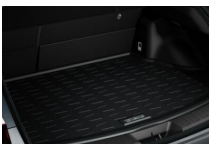

GUMOWA WYKŁADZINA BAGAŻNIKA (WYSOKA PODŁOGA)

Dywaniki / Wykładziny

499 zł