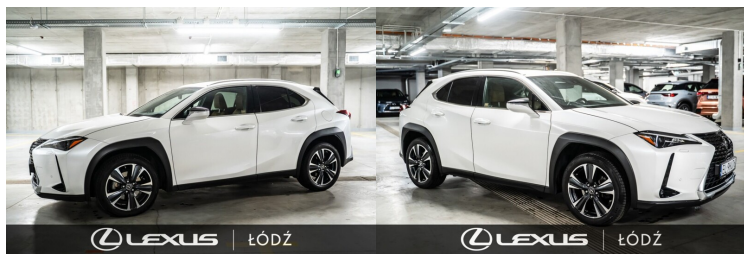

LEXUS | ŁÓDŹ

LEXUS | ŁÓDŹ

LEXUS | ŁÓDŹ

POJEMNOŚĆ  
1 987 CM<sup>3</sup>MOC  
171 KMROK PRODUKCJI  
2023PRZEBIEG  
28 985 KMRODZAJ NADWOZIA  
SUVSKRZYNIA BIEGÓW  
AUTOMATYCZNARODZAJ PALIWA  
BENZYNADATA PIERWSZEJ REJESTRACJI  
2023-09-06KOLOR NADWOZIA  
BIAŁY METALIKKRAJ POCHODZENIA  
POLSKAKRAJ POCHODZENIA/NUMER  
REJESTRACYJNY  
JTHY35BH802062100  
/EL9HU76

# LEXUS UX

LEXUS UX200, BUSINESS + TECHNO,...

124 900 zł brutto