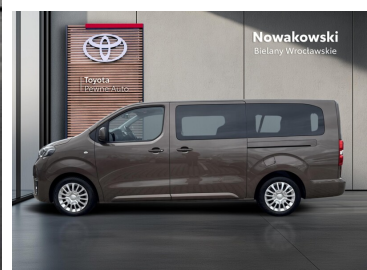

 Nowakowski
BIELANY WROCŁAWSKIE

KiNTO

Kup używany samochód w autoryzowanym salonie

-  Sprawdzona i pewna historia pojazdu.
-  Elastyczne formy finansowania.
-  Gwarancja relax aż do 185 000 km lub 10 lat.

uzywane.toyotanowakowski.pl

Toyota PROACE VERSO

2.0 D4-D Long Business | 9 os | Automat |

KiNTO UŻYWANE
dla Firmy

1 549 zł
netto / mies.

KiNTO UŻYWANE
dla Ciebie

1 903 zł
brutto / mies.

148 000 zł brutto