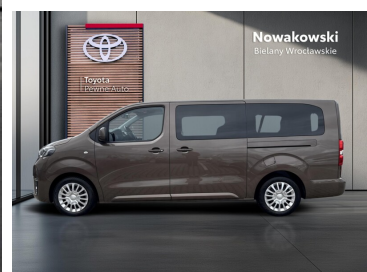

 **Nowakowski**  
Bielany Wrocławskie

**KiNTO**

**Kup używany samochód w autoryzowanym salonie**

-  Sprawdzona i pewna historia pojazdu.
-  Elastyczne formy finansowania.
-  Gwarancja relax aż do 185 000 km lub 10 lat.

# Toyota PROACE VERSO

2.0 D4-D Long Business | 9 os | Automat |

**146 900 zł brutto**

Numer klucza: KINTO LCV

**Toyota**  
Pewne Auto