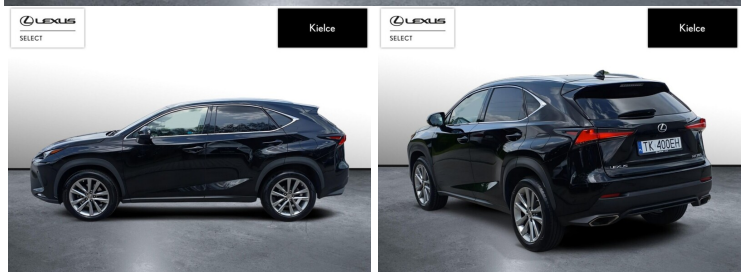

KOMFORT

BLUETOOTH, CZUJNIKI PARKOWANIA PRZEDNIE, CZUJNIKI PARKOWANIA TYLNE, ELEKTRYCZNE SZYBY PRZEDNIE, ELEKTRYCZNE SZYBY TYLNE, ELEKTRYCZNIE USTAWIANE LUSTERKA, GNIAZDO USB, KAMERA COFANIA, KLIMATYZACJA DWUSTREFOWA, ŁOPATKI ZMIANY BIEGÓW, NAWIGACJA GPS, PODGRZEWANE LUSTERKA BOCZNE, PODGRZEWANE PRZEDNIE SIEDZENIA, PRZYCIEMNIANE SZYBY, TAPICERKA SKÓRZANA, TEMPOMAT AKTYWNY, WIELOFUNKCYJNA KIEROWNICA, WSPOMAGANIE KIEROWNICY, DŹWIGNIA ZMIANY BIEGÓW WYKOŃCZONA SKÓRĄ, KIEROWNICA SKÓRZANA, LUSTERKA BOCZNE SKŁADANE ELEKTRYCZNIE, PODGRZEWANY FOTEL PASAŻERA, WSPOMAGANIE RUSZANIA POD GÓRĘ, FELGI ALUMINIOWE 19, PODŁOKIETNIKI - PRZÓD, PODŁOKIETNIKI - TYŁ, ZESTAW GŁOŚNOMÓWIĄCY, REGUL. ELEKTR. PODPARCIA LĘDŹWIOWEGO - PASAŻER

INNE

SYSTEM WYKRYWANIA ZMĘCZENIA KIEROWCY I 4 WIĘCEJ

POJEMNOŚĆ
1 998 CM³

MOC
238 KM

ROK PRODUKCJI
2019

PRZEBIEG
145 659 KM

RODZAJ NADWOZIA
SUV

VAT 23%
TAK

SKRZYNIA BIEGÓW
AUTOMATYCZNA

RODZAJ PALIWA
BENZYNA

DATA PIERWSZEJ REJESTRACJI
2019-10-08

KOLOR NADWOZIA
CZARNY METALIK

KRAJ POCHODZENIA
POLSKA

KRAJ POCHODZENIA/NUMER
REJESTRACYJNY
JTJBARBZ202223681
/TK400EH

LEXUS SELECT
UŻYWANE Z SALONU

> KOMPLEKSOWA KONTROLA TECHNICZNA

> INDYWIDUALNA OFERTA FINANSOWA

Jakub Sędecki
+48 734 472 331

jakub.sedecki@lexus-kielce.pl

Kielce
Kielce, Transportowców 9

www.lexus-kielce.pl