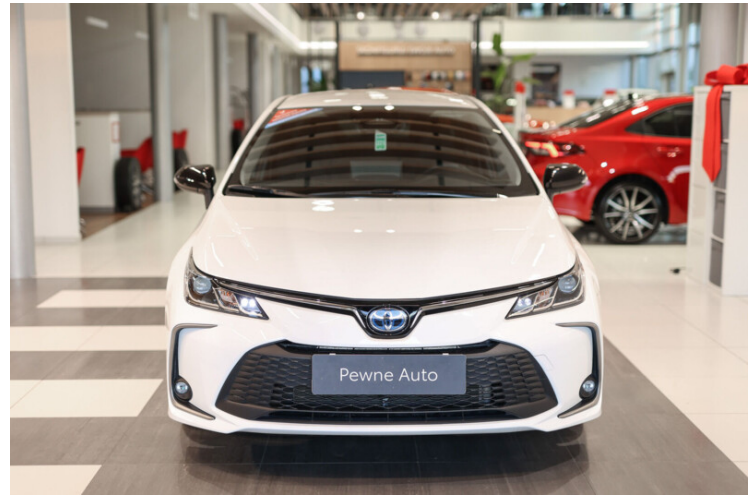

KOMFORT

Bluetooth, Czujniki parkowania przednie, Elektryczne szyby przednie, Elektryczne szyby tylne, Elektrycznie ustawiane lusterka, Gniazdo USB, Kamera cofania, Klimatyzacja dwustrefowa, Nawigacja GPS, Podgrzewane lusterka boczne, Przyciemniane szyby, Tempomat aktywny, Wielofunkcyjna kierownica, Wspomaganie kierownicy, Dźwignia zmiany biegów wykończona skórą, Kierownica skórzana, Wspomaganie ruszania pod górę, Felgi aluminiowe 16, Podłokietniki - przód, Podłokietniki - tył, Zestaw głośnomówiący, Światła do jazdy dziennej diodowe LED, Ekran dotykowy

INNE

Interfejs Android Auto, Interfejs Apple CarPlay, RSA - System rozpoznawania znaków drogowych, Uruchamianie silnika bez użycia kluczyków, Elektryczny hamulec postojowy, Asystent świateł drogowych

KONTAKT Z DORADCĄ

Bartosz Gil

Asystent ds Samochodów używanych

☎ 124420580

✉ b.gil@toyotadobrygowski.pl

DILER

Toyota Dobrygowski Kraków

Modlnica, ul. Częstochowska 30

💻 www.uzywanedobrygowski.pl

☎ +48 124420580

✉ uzywanetb@toyotadobrygowski.pl

🕒 Poniedziałek - Piątek: 09:00-19:00
Sobota: 09:00-14:00

CHARAKTERYSTYKA POJAZDU

POJEMNOŚĆ
1 798 cm³

ROK PRODUKCJI
2025

DATA PIERWSZEJ
REJESTRACJI
2025-11-12

PRZEBIEG
2 441 km

MOC
140 KM

RODZAJ NADWOZIA
Sedan

RODZAJ PALIWA
Hybryda

KOLOR NADWOZIA
Biały

SKRZYNIA BIEGÓW
Automatyczna

LICZBA DRZWI/MIEJSC
4/5

NR SYSTEMOWY
#397804

VIN/NUMER
REJESTRACYJNY
NMTBD3BE00R097607/
KRA725ET

Sprawdzony stan techniczny

Udokumentowana historia auta