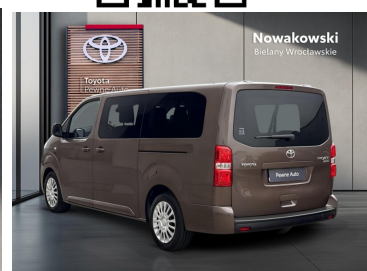

Toyota
Pewne Auto

Toyota PROACE VERSO

2.0 D4-D Long Business

159 800 zł brutto

WYPOSAŻENIE

BEZPIECZEŃSTWO

ABS, ASR (kontrola trakcji), Czujnik deszczu, Czujnik zmierzchu, ESP (stabilizacja toru jazdy), Isofix, Poduszka powietrzna kierowcy, Poduszka powietrzna pasażera, Światła do jazdy dziennej, Światła przeciwmgielne

KOMFORT

Bluetooth, Czujniki parkowania tylne, Elektryczne szyby przednie, Elektrycznie ustawiane lusterka, Gniazdo USB, Klimatyzacja automatyczna, Podgrzewane przednie siedzenia, Przyciemniane szyby, Tempomat, Wielofunkcyjna kierownica, Wspomaganie kierownicy, Kierownica skórzana, Felgi aluminiowe 17, Podłokietniki - przód, Zestaw głośnomówiący, Ekran dotykowy

PRZEBIEG
38 757 km

MOC
177 KM

RODZAJ NADWOZIA
Kombi

RODZAJ PALIWA
Diesel

KOLOR NADWOZIA
Brązowy

SKRZYNIA BIEGÓW
Automatyczna

LICZBA DRZWI/MIEJSC
4/9

NR SYSTEMOWY
#397774