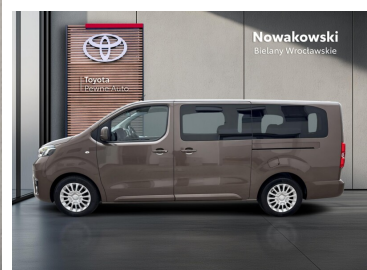

Toyota
Pewne Auto

Toyota PROACE VERSO

2.0 D4-D Long Business

159 800 zł brutto

WYPOSAŻENIE

BEZPIECZEŃSTWO

ABS, ASR (kontrola trakcji), Czujnik deszczu, Czujnik zmierzchu, ESP (stabilizacja toru jazdy), Isofix, Poduszka powietrzna kierowcy, Poduszka powietrzna pasażera, Światła do jazdy dziennej, Światła przeciwmgielne

KOMFORT

Bluetooth, Czujniki parkowania tylne, Elektryczne szyby przednie, Elektrycznie ustawiane lusterka, Gniazdo USB, Klimatyzacja automatyczna, Podgrzewane przednie siedzenia, Przyciemniane szyby, Tempomat, Wielofunkcyjna kierownica, Wspomaganie kierownicy, Kierownica skórzana, Felgi aluminiowe 17, Podłokietniki - przód, Zestaw głośnomówiący, Ekran dotykowy

PRZEBIEG
38 757 km

MOC
177 KM

RODZAJ NADWOZIA
Kombi

RODZAJ PALIWA
Diesel

KOLOR NADWOZIA
Brązowy

SKRZYNIA BIEGÓW
Automatyczna

LICZBA DRZWI/MIEJSC
4/9

NR SYSTEMOWY
#397774