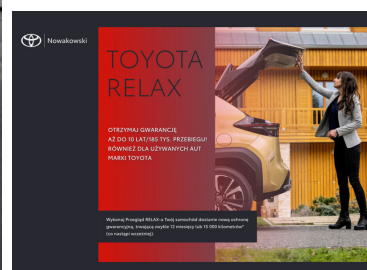

Toyota
Pewne Auto

Toyota PROACE VERSO

2.0 D4-D Long Business

159 800 zł brutto

WYPOSAŻENIE

BEZPIECZEŃSTWO

ABS, ASR (kontrola trakcji), Czujnik deszczu, Czujnik zmierzchu, ESP (stabilizacja toru jazdy), Isofix, Poduszka powietrzna kierowcy, Poduszka powietrzna pasażera, Światła do jazdy dziennej, Światła przeciwmgielne