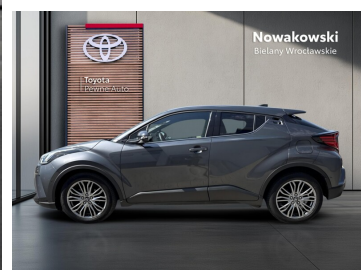

 Nowakowski
Bielany Wrocławskie

KiNTO

Kup używany samochód w autoryzowanym salonie

-  Sprawdzona i pewna historia pojazdu.
-  Elastyczne formy finansowania.
-  Gwarancja relax aż do 185 000 km lub 10 lat.

uzywane.toyotanowakowski.pl

Toyota C-HR

1.8 Hybrid Executive| Automat

KiNTO UŻYWANE
dla Firmy

932 zł
netto / mies.

KiNTO UŻYWANE
dla Ciebie

–
brutto / mies.

102 900 zł brutto