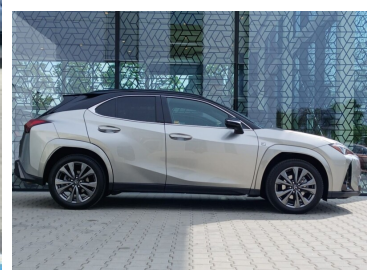

Toyota
Pewne Auto

Lexus UX

UX 300h | F Sport + Fuji | AWD | Bezwypadkowy
| Salon PL | ASO |

KINTO UŻYWANE
dla Firmy

2 027 zł
netto / mies.

KINTO UŻYWANE
dla Ciebie

–
brutto / mies.

KINTO