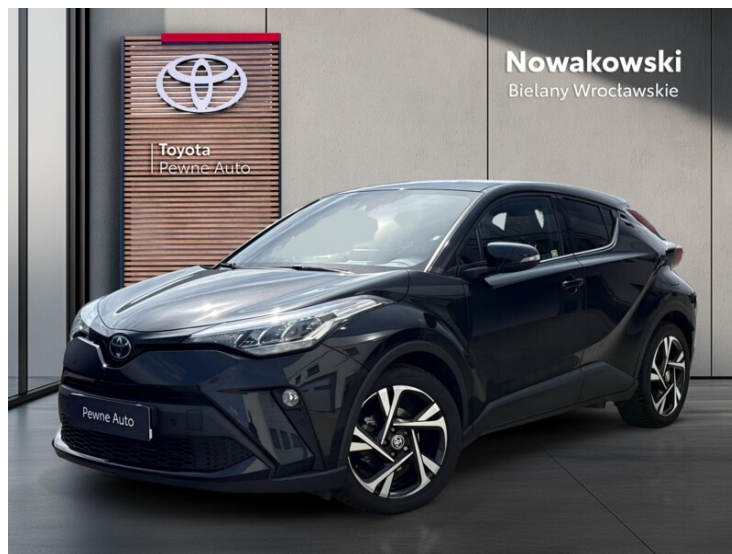

Toyota C-HR

1.8 Hybrid Style | Automat

KINTO UŻYWANE
dla Firmy

1 041 zł
netto / mies.

KINTO UŻYWANE
dla Ciebie

-
brutto / mies.

99 900 zł brutto

KINTO

INNE

Interfejs Android Auto, Interfejs Apple CarPlay, RSA - System rozpoznawania znaków drogowych, Uruchamianie silnika bez użycia kluczyków, Elektryczny hamulec postojowy

KONTAKT Z DORADCĄ

Dział samochodów używanych TOYOTA Bielany Nowakowski

+48 71 71 86 988

uzywane@toyotanowakowski.pl

DILER

TOYOTA Bielany Nowakowski Sp z o.o.

Bielany Wrocławskie, CZEKOLADOWA

www.uzywane.toyotanowakowski.pl

717186988

pewneauto@toyotanowakowski.pl

Poniedziałek - Piątek: 09:00-19:00
Sobota: 09:00-15:00

CHARAKTERYSTYKA POJAZDU

POJEMNOŚĆ
1 798 cm³

ROK PRODUKCJI
2022

DATA PIERWSZEJ
REJESTRACJI
2022-04-08

PRZEBIEG
47 832 km

MOC
122 KM

RODZAJ NADWOZIA
SUV