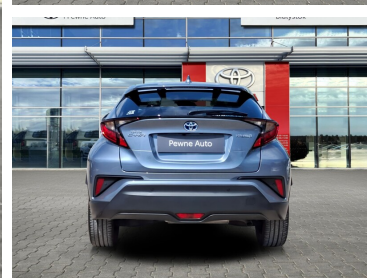

Toyota
Pewne Auto

Toyota C-HR

Toyota C-HR 1.8 Hybrid Style VAT 23% Gw 12
msc Salon PL ASO

103 900 zł brutto

Toyota
Pewne Auto

WYPOSAŻENIE

BEZPIECZEŃSTWO

ABS, ASR (kontrola trakcji), Asystent pasa ruchu, Czujnik deszczu, Czujnik zmierzchu, ESP (stabilizacja toru jazdy), Isofix, Kurtyny powietrzne, Ogranicznik prędkości, Poduszka powietrzna chroniąca kolana, Poduszka powietrzna kierowcy, Poduszka powietrzna pasażera, Poduszki boczne przednie, Światła LED, Światła do jazdy dziennej, Światła przeciwmgielne, Elektroniczna kontrola ciśnienia w oponach, Lampy tylne w technologii LED, System powiadamiania o wypadku, Kontrola odległości

INNE

Interfejs Android Auto, Interfejs Apple CarPlay, RSA - System rozpoznawania znaków drogowych, Uruchamianie silnika bez użycia kluczyków, Keyless Entry, Elektryczny hamulec postojowy, Asystent świateł drogowych