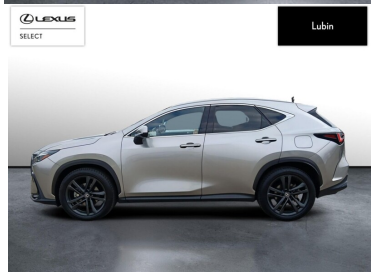

LEXUS NX

350H PRESTIGE AWD

232 900 zł brutto

KINTO UŻYWANE

dla Firmy

1 903 zł

netto /mies.

KINTO UŻYWANE

dla Ciebie

-

brutto /mies.

Okres finansowania 36 mies.

Wpłata własna 15%

Limit 15 000 km

WYPOSAŻENIE

BEZPIECZEŃSTWO

ABS, ASR (KONTROLA TRAKCJI), ASYSTENT PASA RUCHU, CZUJNIK DESZCZU, CZUJNIK ZMIERZCHU, ESP (STABILIZACJA TORU JAZDY), ISOFIX, OGRANICZNIK PRĘDKOŚCI, PODUSZKA POWIETRZNA CHRONIĄCA KOLANĄ, PODUSZKA POWIETRZNA KIEROWCY, PODUSZKA POWIETRZNA PASAŻERA, ŚWIATŁA DO JAZDY DZIENNEJ, ŚWIATŁA PRZECIWMGIELNE, ASYSTENT (CZUJNIK) MARTWEGO POLA

KOMFORT

BLUETOOTH, CZUJNIKI PARKOWANIA PRZEDNIE, CZUJNIKI PARKOWANIA TYLNE, ELEKTRYCZNE SZYBY PRZEDNIE, ELEKTRYCZNE SZYBY TYLNE, ELEKTRYCZNIE USTAWIANE FOTELE, ELEKTRYCZNIE USTAWIANE LUSTERKA, GNIAZDO USB, HUD (WYŚWIETLACZ PRZEZIERNY), KAMERA COFANIA, KLIMATYZACJA DWUSTREFOWA, ŁOPATKI ZMIANY BIEGÓW, NAWIGACJA GPS, PODGRZEWANE LUSTERKA BOCZNE, PODGRZEWANE PRZEDNIE SIEDZENIA, PRZYCIEMNIANE SZYBY, TAPICERKA SKÓRZANA, TEMPOMAT AKTYWNY, WIELOFUNKCYJNA KIEROWNICA, WSPOMAGANIE KIEROWNICY, KIEROWNICA OGRZEWANA, ELEKTRYCZNIE USTAWIANY FOTEL KIEROWCY, PODŁOKIETNIKI - PRZÓD, ZESTAW GŁOŚNOMÓWIĄCY, KEYLESS GO, KOLUMNĄ KIEROWNICY REGULOWANA ELEKTRYCZNIE, EKRAŃ DOTYKOWY

INNE

URUCHAMIANIE SILNIKA BEZ UŻYCIA KLUCZYKÓW, ELEKTRYCZNY HAMULEC POSTOJOWY

POJEMNOŚĆ
2 487 CM³

MOC
243 KM

ROK PRODUKCJI
2024

PRZEBIEG
16 049 KM

RODZAJ NADWOZIA
SUV

VAT 23%
TAK

SKRZYŃNIA BIEGÓW
AUTOMATYCZNA

RODZAJ PALIWA
HYBRYDA

DATA PIERWSZEJ REJESTRACJI
2025-05-07

KOLOR NADWOZIA
SREBRNY METALIK

KRAJ POCHODZENIA
POLSKA

KRAJ POCHODZENIA/NUMER
REJESTRACYJNY
JTJCKBEZ705028095
/DLU1464F

LEXUS SELECT
UŻYWANE Z SALONU

> KOMPLEKSOWA KONTROLA TECHNICZNA

> INDYWIDUALNA OFERTA FINANSOWA

Numer klucza: 47