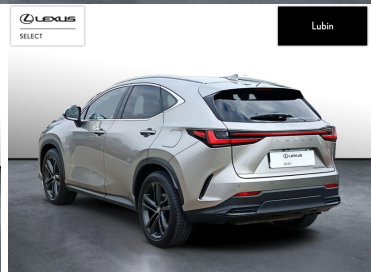

LEXUS NX

350H PRESTIGE AWD

232 900 zł brutto

KINTO UŻYWANE

dla Firmy

1 903 zł

netto /mies.

KINTO UŻYWANE

dla Ciebie

-

brutto /mies.

Okres finansowania 36 mies.

Wpłata własna 15%

Limit 15 000 km

WYPOSAŻENIE

BEZPIECZEŃSTWO

ABS, ASR (KONTROLA TRAKCJI), ASYSTENT PASA RUCHU, CZUJNIK DESZCZU, CZUJNIK ZMIERZCHU, ESP (STABILIZACJA TORU JAZDY), ISOFIX, OGRANICZNIK PRĘDKOŚCI, PODUSZKA POWIETRZNA CHRONIĄCA KOLANĄ, PODUSZKA POWIETRZNA KIEROWCY, PODUSZKA POWIETRZNA PASAŻERA, ŚWIATŁA DO JAZDY DZIENNEJ, ŚWIATŁA PRZECIWMGIELNE, ASYSTENT (CZUJNIK) MARTWEGO POLA

KOMFORT

BLUETOOTH, CZUJNIKI PARKOWANIA PRZEDNIE, CZUJNIKI PARKOWANIA TYLNE, ELEKTRYCZNE SZYBY PRZEDNIE, ELEKTRYCZNE SZYBY TYLNE, ELEKTRYCZNIE USTAWIANE FOTELE, ELEKTRYCZNIE USTAWIANE LUSTERKA, GNIAZDO USB, HUD (WYŚWIETLACZ PRZEZIERNY), KAMERA COFANIA, KLIMATYZACJA DWUSTREFOWA, ŁOPATKI ZMIANY BIEGÓW, NAWIGACJA GPS, PODGRZEWANE LUSTERKA BOCZNE, PODGRZEWANE PRZEDNIE SIEDZENIA, PRZYCIEMNIANE SZYBY, TAPICERKA SKÓRZANA, TEMPOMAT AKTYWNY, WIELOFUNKCYJNA KIEROWNICA, WSPOMAGANIE KIEROWNICY, KIEROWNICA OGRZEWANA, ELEKTRYCZNIE USTAWIANY FOTEL KIEROWCY, PODŁOKIETNIKI - PRZÓD, ZESTAW GŁOŚNOMÓWIĄCY, KEYLESS GO, KOLUMNĄ KIEROWNICY REGULOWANA ELEKTRYCZNIE, EKRAŃ DOTYKOWY

INNE

URUCHAMIANIE SILNIKA BEZ UŻYCIA KLUCZYKÓW, ELEKTRYCZNY HAMULEC POSTOJOWY

POJEMNOŚĆ
2 487 CM³

MOC
243 KM

ROK PRODUKCJI
2024

PRZEBIEG
16 049 KM

RODZAJ NADWOZIA
SUV

VAT 23%
TAK

SKRZYŃNIA BIEGÓW
AUTOMATYCZNA

RODZAJ PALIWA
HYBRYDA

DATA PIERWSZEJ REJESTRACJI
2025-05-07

KOLOR NADWOZIA
SREBRNY METALIK

KRAJ POCHODZENIA
POLSKA

KRAJ POCHODZENIA/NUMER
REJESTRACYJNY
JTJCKBEZ705028095
/DLU1464F

LEXUS SELECT
UŻYWANE Z SALONU

> KOMPLEKSOWA KONTROLA TECHNICZNA

> INDYWIDUALNA OFERTA FINANSOWA

Numer klucza: 47