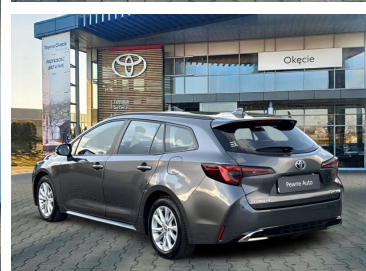

Toyota  
Pewne Auto

# Toyota Corolla

1.8 Hybrid Comfort Tech

**115 900 zł brutto**

**Toyota**  
Pewne Auto