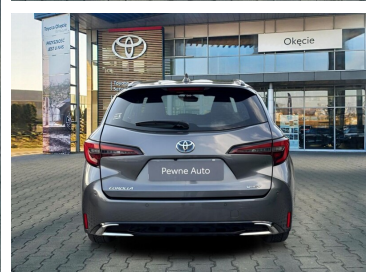

Toyota  
Pewne Auto

# Toyota Corolla

1.8 Hybrid Comfort Tech

**115 900 zł brutto**

**Toyota**  
Pewne Auto