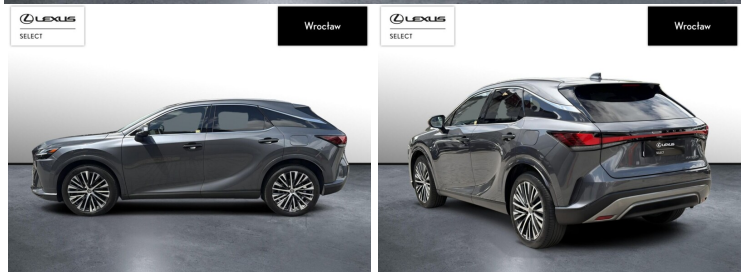

KOMFORT

ASYSTENT PARKOWANIA, BLUETOOTH, CZUJNIKI PARKOWANIA PRZEDNIE, CZUJNIKI PARKOWANIA TYLNE, ELEKTRYCZNE SZYBY PRZEDNIE, ELEKTRYCZNE SZYBY TYLNE, ELEKTRYCZNIE USTAWIANE FOTELE, ELEKTRYCZNIE USTAWIANE LUSTERKA, GNIAZDO USB, HUD (WYŚWIETLACZ PRZEZIERNY), KAMERA COFANIA, KLIMATYZACJA DWUSTREFOWA, ŁOPATKI ZMIANY BIEGÓW, NAWIGACJA GPS, PODGRZEWANE LUSTERKA BOCZNE, PODGRZEWANE PRZEDNIE SIEDZENIA, PRZYCIEMNIANE SZYBY, TAPICERKA SKÓRZANA, TEMPOMAT AKTYWNY, WIELOFUNKCYJNA KIEROWNICA, WSPOMAGANIE KIEROWNICY, DŹWIGNIA ZMIANY BIEGÓW WYKOŃCZONA SKÓRĄ, FOTELE PRZEDNIE WENTYLOWANE, KIEROWNICA OGRZEWANA I 30 WIĘCEJ

POJEMNOŚĆ
2 487 CM³

MOC
243 KM

ROK PRODUKCJI
2023

PRZEBIEG
27 346 KM

RODZAJ NADWOZIA
SUV

VAT 23%
TAK

SKRZYNIA BIEGÓW
AUTOMATYCZNA

RODZAJ PALIWA
HYBRYDA

DATA PIERWSZEJ REJESTRACJI
2024-04-12

KOLOR NADWOZIA
SZARY METALIK

KRAJ POCHODZENIA
POLSKA

KRAJ POCHODZENIA/NUMER
REJESTRACYJNY
JTJCJBJA202016568
/DW9YS40

LEXUS SELECT
UŻYWANE Z SALONU

- > GWARANCJA 60 MC
- > INDYWIDUALNA OFERTA FINANSOWA

- > KOMPLEKSOWA KONTROLA TECHNICZNA