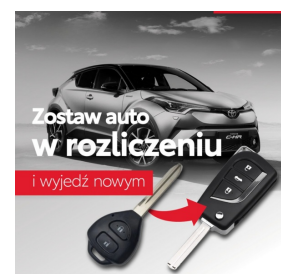

Toyota
Pewne Auto

Toyota PROACE

120KM Active Gw.12m. F.23% Salon PL Toyota
Komorniki

KINTO UŻYWANE
dla Firmy

685 zł
netto / mies.

KINTO UŻYWANE
dla Ciebie

—
brutto / mies.

KINTO