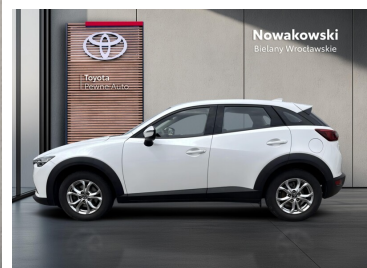

Toyota
Pewne Auto

Mazda CX-3
2.0 Skymotion
69 800 zł brutto

WYPOSAŻENIE

BEZPIECZEŃSTWO

ABS, ASR (kontrola trakcji), Czujnik deszczu, ESP (stabilizacja toru jazdy), Isofix, Kurtyny powietrzne, Poduszka powietrzna chroniąca kolana, Poduszka powietrzna kierowcy, Poduszka powietrzna pasażera, Elektroniczna kontrola ciśnienia w oponach, Poduszka kolan pasażera, Boczna poduszka powietrzna kierowcy

KOMFORT

Bluetooth, Elektryczne szyby przednie, Elektryczne szyby tylne, Klimatyzacja manualna, Przyciemniane szyby, System Start-Stop, Wielofunkcyjna kierownica, Wspomaganie kierownicy, Dźwignia zmiany biegów wykończona skórą, Kierownica skórzana, Felgi aluminiowe 16, Podłokietniki - przód, Podłokietniki - tył, Zestaw głośnomówiący, Keyless Go