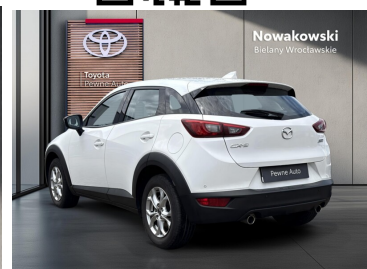

Toyota
Pewne Auto

Mazda CX-3
2.0 Skymotion
69 800 zł brutto

WYPOSAŻENIE

BEZPIECZEŃSTWO

ABS, ASR (kontrola trakcji), Czujnik deszczu, ESP (stabilizacja toru jazdy), Isofix, Kurtyny powietrzne, Poduszka powietrzna chroniąca kolana, Poduszka powietrzna kierowcy, Poduszka powietrzna pasażera, Elektroniczna kontrola ciśnienia w oponach, Poduszka kolan pasażera, Boczna poduszka powietrzna kierowcy

KOMFORT

Bluetooth, Elektryczne szyby przednie, Elektryczne szyby tylne, Klimatyzacja manualna, Przyciemniane szyby, System Start-Stop, Wielofunkcyjna kierownica, Wspomaganie kierownicy, Dźwignia zmiany biegów wykończona skórą, Kierownica skórzana, Felgi aluminiowe 16, Podłokietniki - przód, Podłokietniki - tył, Zestaw głośnomówiący, Keyless Go