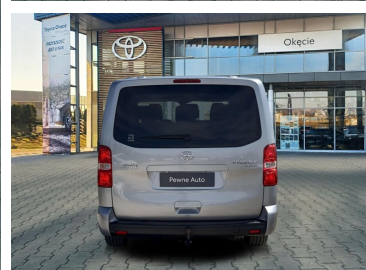

Toyota  
Pewne Auto

# Toyota PROACE VERSO

Toyota Proace Verso Business Long, 2.0 D-4D

Faktura VAT 23%

**144 900 zł brutto**