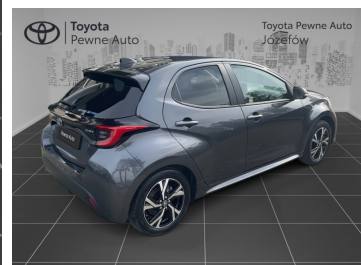

Toyota
Pewne Auto

Toyota Yaris

Yaris Hybrid Style 1.5 116KM SalonPL FV23%
Gwarnacja !

KINTO UŻYWANE
dla Firmy

705 zł
netto / mies.

KINTO UŻYWANE
dla Ciebie

865 zł
brutto / mies.

KINTO

Okres finansowania 36 mies.
Wpłata własna 15%
Limit 15 000 km

91 800 zł brutto

Toyota
Pewne Auto

WYPOSAŻENIE

BEZPIECZEŃSTWO

ABS, ASR (kontrola trakcji), Asystent pasa ruchu, Czujnik deszczu, Czujnik zmierzchu, ESP (stabilizacja toru jazdy), Isofix, Kurtyny powietrzne, Ogranicznik prędkości, Poduszka powietrzna kierowcy, Poduszka powietrzna pasażera, Poduszki boczne przednie, Światła LED, Światła do jazdy dziennej, Światła przeciwmgielne, Elektroniczna kontrola ciśnienia w oponach, Lampy tylne w technologii LED, System wspomagania hamowania, Boczna poduszka powietrzna kierowcy, Asystent hamowania - Brake Assist, Aktywny asystent hamowania awaryjnego, System powiadamiania o wypadku, System ostrzegający o możliwej kolizji, Kontrola odległości, Aktywny asystent zmiany pasa ruchu

🕒 Sobota: 09:00-15:00

CHARAKTERYSTYKA POJAZDU

POJEMNOŚĆ
1 490 cm³

ROK PRODUKCJI
2025

DATA PIERWSZEJ
REJESTRACJI
2025-04-17

PRZEBIEG
10 358 km

MOC
116 KM

RODZAJ NADWOZIA
Hatchback