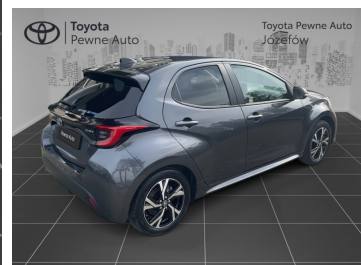

Toyota
Pewne Auto

Toyota Yaris

Yaris Hybrid Style 1.5 116KM SalonPL FV23%
Gwarnacja !

KINTO UŻYWANE
dla Firmy

705 zł
netto / mies.

KINTO UŻYWANE
dla Ciebie

865 zł
brutto / mies.

KINTO

Okres finansowania 36 mies.
Wpłata własna 15%
Limit 15 000 km

91 800 zł brutto

Toyota
Pewne Auto

WYPOSAŻENIE

BEZPIECZEŃSTWO

ABS, ASR (kontrola trakcji), Asystent pasa ruchu, Czujnik deszczu, Czujnik zmierzchu, ESP (stabilizacja toru jazdy), Isofix, Kurtyny powietrzne, Ogranicznik prędkości, Poduszka powietrzna kierowcy, Poduszka powietrzna pasażera, Poduszki boczne przednie, Światła LED, Światła do jazdy dziennej, Światła przeciwmgielne, Elektroniczna kontrola ciśnienia w oponach, Lampy tylne w technologii LED, System wspomagania hamowania, Boczna poduszka powietrzna kierowcy, Asystent hamowania - Brake Assist, Aktywny asystent hamowania awaryjnego, System powiadamiania o wypadku, System ostrzegający o możliwej kolizji, Kontrola odległości, Aktywny asystent zmiany pasa ruchu

Sobota: 09:00-15:00

CHARAKTERYSTYKA POJAZDU

POJEMNOŚĆ
1 490 cm³

ROK PRODUKCJI
2025

DATA PIERWSZEJ
REJESTRACJI
2025-04-17

PRZEBIEG
10 358 km

MOC
116 KM

RODZAJ NADWOZIA
Hatchback