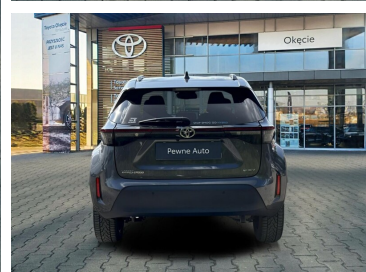

Toyota
Pewne Auto

Toyota Yaris Cross

Hybrid 1.5 Style 116 KM, Faktura VAT 23%

KINTO UŻYWANE
dla Firmy

888 zł
netto / mies.

KINTO UŻYWANE
dla Ciebie

—
brutto / mies.

KiNTO