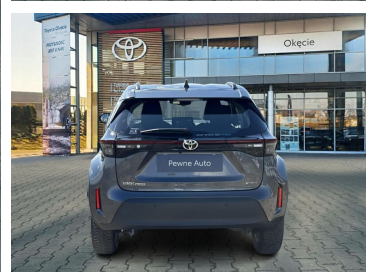

Toyota
Pewne Auto

Toyota Yaris Cross

Hybrid 1.5 Comfort 116 KM, Faktura VAT 23%

KINTO UŻYWANE
dla Firmy

849 zł
netto / mies.

KINTO UŻYWANE
dla Ciebie

—
brutto / mies.

KINTO

Okres finansowania 36 mies.
Wpłata własna 15%
Limit 15 000 km

97 900 zł brutto

Toyota
Pewne Auto

WYPOSAŻENIE

BEZPIECZEŃSTWO

ABS, ASR (kontrola trakcji), Asystent pasa ruchu, Czujnik deszczu, Czujnik zmierzchu, ESP (stabilizacja toru jazdy), Isofix, Kurtyny powietrzne, Poduszka powietrzna chroniąca kolana, Poduszka powietrzna kierowcy, Poduszka powietrzna pasażera, Poduszki boczne przednie, Światła LED, Światła do jazdy dziennej, Światła przeciwmgielne, Elektroniczna kontrola ciśnienia w oponach, Elektroniczny system rozdziału siły hamowania, Lampy tylne w technologii LED, System wspomagania hamowania, Kurtyny powietrzne - tył