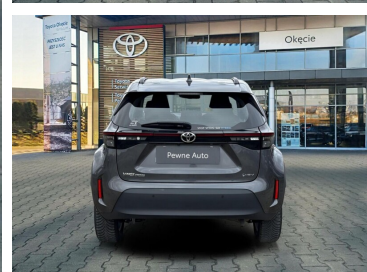

Toyota
Pewne Auto

Toyota Yaris Cross

Hybrid 1.5 Comfort 116 KM, Faktura VAT 23%

KINTO UŻYWANE
dla Firmy

912 zł
netto / mies.

KINTO UŻYWANE
dla Ciebie

—
brutto / mies.

KINTO