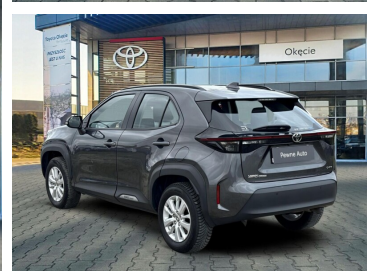

Toyota
Pewne Auto

Toyota Yaris Cross

Hybrid 1.5 Comfort 116 KM, Faktura VAT 23%

KINTO UŻYWANE
dla Firmy

912 zł
netto / mies.

KINTO UŻYWANE
dla Ciebie

—
brutto / mies.

KINTO

Okres finansowania 36 mies.
Wpłata własna 15%
Limit 15 000 km

101 900 zł brutto

Toyota
Pewne Auto

WYPOSAŻENIE

BEZPIECZEŃSTWO

ABS, ASR (kontrola trakcji), Asystent pasa ruchu, Czujnik zmierzchu, ESP (stabilizacja toru jazdy), Isofix, Kurtyny powietrzne, Ogranicznik prędkości, Poduszka powietrzna kierowcy, Poduszka powietrzna pasażera, Poduszki boczne przednie, Światła do jazdy dziennej, Światła przeciwmgielne, Elektroniczna kontrola ciśnienia w oponach