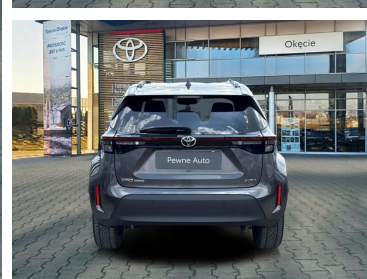

Toyota
Pewne Auto

Toyota Yaris Cross

Hybrid 1.5 Style, Faktura VAT 23%, Toyota Okęcie

KINTO UŻYWANE
dla Firmy

877 zł
netto / mies.

KINTO UŻYWANE
dla Ciebie

—
brutto / mies.

KINTO