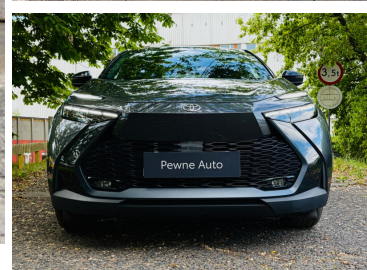

Toyota
Pewne Auto

Toyota C-HR

EXECUTIVE 1.8 Hybrid 140 KM

137 900 zł brutto

Toyota
Pewne Auto

KONTAKT Z DORADCĄ

Toyota Żerań

Doradca ds. sprzedaży samochodów używanych

🕒 Poniedziałek - Piątek: 08:00-20:00
Sobota: 08:00-16:00

CHARAKTERYSTYKA POJAZDU

POJEMNOŚĆ
1 798 cm³

ROK PRODUKCJI
2025

DATA PIERWSZEJ
REJESTRACJI
2025-05-08

PRZEBIEG
15 394 km

MOC
140 KM

RODZAJ NADWOZIA
SUV