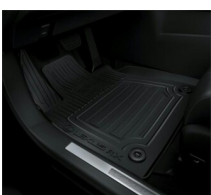

DYWANIKI GUMOWE

Dywaniki / Wykładziny

428 zł