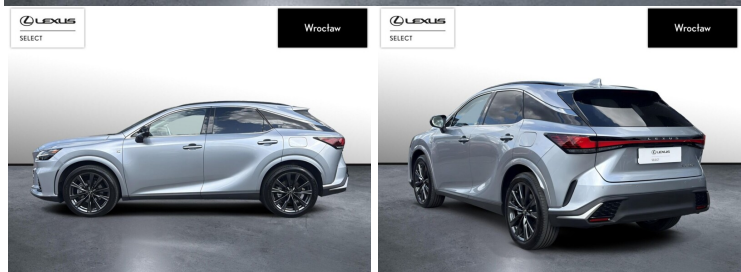

KOMFORT

ASYSTENT PARKOWANIA, BLUETOOTH, CZUJNIKI PARKOWANIA PRZEDNIE, CZUJNIKI PARKOWANIA TYLNE, ELEKTRYCZNE SZYBY PRZEDNIE, ELEKTRYCZNE SZYBY TYLNE, ELEKTRYCZNIE USTAWIANE FOTELE, ELEKTRYCZNIE USTAWIANE LUSTERKA, GNIAZDO USB, HUD (WYŚWIETLACZ PRZEZIERNY), KAMERA COFANIA, ŁOPATKI ZMIANY BIEGÓW, NAVIGACJA GPS, PODGRZEWANE LUSTERKA BOCZNE, PODGRZEWANE PRZEDNIE SIEDZENIA, PRZYCIEMNIANE SZYBY, TAPICERKA SKÓRZANA, TEMPOMAT AKTYWNY, WIELOFUNKCYJNA KIEROWNICA, WSPOMAGANIE KIEROWNICY, DŹWIGNIA ZMIANY BIEGÓW WYKOŃCZONA SKÓRĄ, FOTELE PRZEDNIE WENTYLOWANE, KIEROWNICA OGRZEWANA, KIEROWNICA SKÓRZANA, LUSTERKA BOCZNE SKŁADANE ELEKTRYCZNIE, PODGRZEWANY FOTEL PASAŻERA I 27 WIĘCEJ

POJEMNOŚĆ
2 487 CM³

MOC
243 KM

ROK PRODUKCJI
2023

PRZEBIEG
31 231 KM

RODZAJ NADWOZIA
SUV

VAT 23%
TAK

SKRZYNIA BIEGÓW
AUTOMATYCZNA

RODZAJ PALIWA
HYBRYDA

DATA PIERWSZEJ REJESTRACJI
2024-03-26

KOLOR NADWOZIA
SREBRNY METALIK

KRAJ POCHODZENIA
POLSKA

KRAJ POCHODZENIA/NUMER
REJESTRACYJNY
JTJCJBJA702023838
/DW1YL41

LEXUS SELECT
UŻYWANE Z SALONU

- > GWARANCJA 60 MC
- > INDYWIDUALNA OFERTA FINANSOWA

- > KOMPLEKSOWA KONTROLA TECHNICZNA